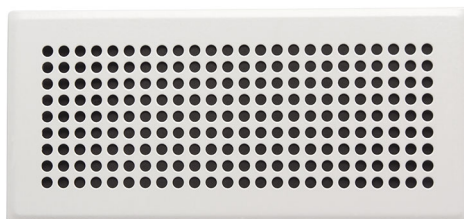

JUNO et LIBRA

grilles esthétiques pour Kit Plenum

- cod. ACC600047 - cod. ACC600048

CARACTÉRISTIQUES TECHNIQUES :

- Grilles pour VMC en acier
- Peinture blanche RAL 9003
- Fixation par clips

DIMENSIONS

CODE	DIMENSION EXTÉRIEURE [mm]	DÉBIT D'AIR [m³/h]
ACC600047	280 x 130	60
ACC600048	280 x 130	50

ARTICLES

CODE	DESCRIPTION
ACC600047	MODÈLE DE GRILLE ESTHÉTIQUE JUNO 280X130
ACC600048	MODÈLE DE GRILLE ESTHÉTIQUE LIBRA 280X130

Tous les droits relatifs à cette publication sont de propriété exclusive de Tecnosystemi SpA.