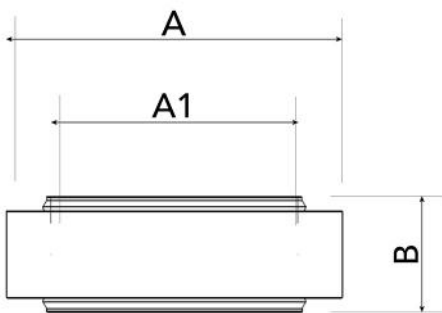

Manchon de raccordement EPS pour VMC Ø125 / Ø160

- cod. ACC600041 - cod. ACC600042

CARACTERISTIQUES TECHNIQUES MOD. Ø 125

- Manchon EPS de couleur grise
- Ø intérieur: 125 mm

CARACTERISTIQUES TECHNIQUES MOD. Ø 160

- Manchon EPS de couleur grise
- Ø intérieur: 160 mm

DIMENSIONS

CODE	A [mm]	A1 [mm]	B [mm]
ACC600041	162	119	56
ACC600042	197	154	56

ARTICLES

CODE	DESCRIPTION
ACC600041	MANCHON POUR TUYAU EN EPS Ø125
ACC600042	MANCHON POUR TUYAU EN EPS Ø160