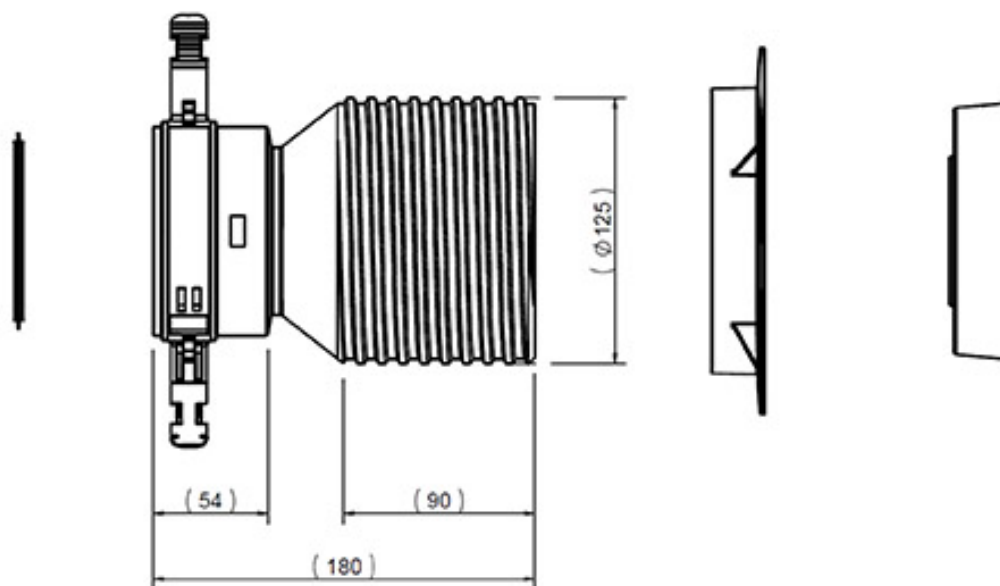

Raccord droit pour tube flexible Ø 92 et grille

- cod. 30100240

DESCRIPTIF

Raccord droit pour tube flexible Ø92 et grille.
Convient pour l'installation des deux grilles Lucina et Cloe sans aucun adaptateur

CARACTÉRISTIQUES TECHNIQUES :

- Matériau: PP
- Finition bleue RAL 5015

DIMENSIONS

ARTICLES

CODE	DESCRIPTION
30100240	RACCORD DROIT POUR TUYAU D. 92 ET GRILLE

Tous les droits relatifs à cette publication sont de propriété exclusive de Tecnosystemi SpA.