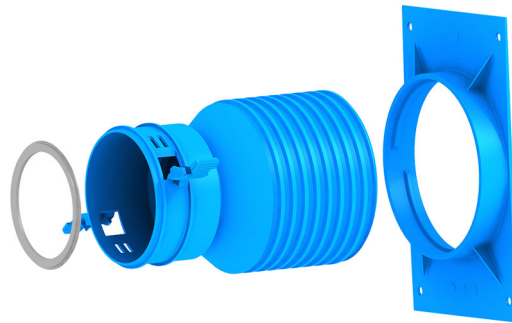

Raccord droit pour tube flexible Ø 92 et grille

- cod. 30100240

DESCRIPTIF

Raccord droit pour tube flexible Ø92 et grille.
Convient pour l'installation des deux grilles Lucina et Cloe sans aucun adaptateur

CARACTÉRISTIQUES TECHNIQUES :

- Matériau: PP
- Finition bleue RAL 5015

DIMENSIONS

ARTICLES

CODE	DESCRIPTION
30100240	RACCORD DROIT POUR TUYAU D. 92 ET GRILLE

Tous les droits relatifs à cette publication sont de propriété exclusive de Tecnosystemi SpA.