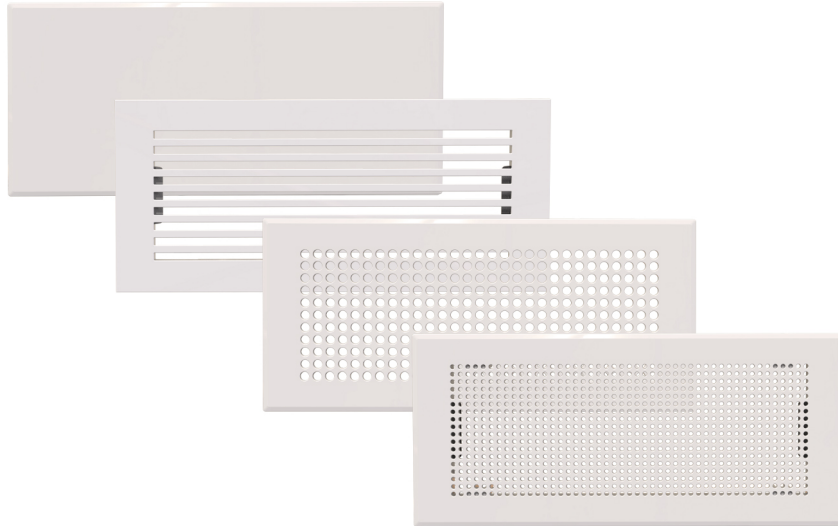

# GEMINI, VIRGO, ARIES e TAURUS

griglie estetiche per bocchette VMC AIRBOX

- cod. ACC600089 - cod. ACC600090 - cod. ACC600091  
- cod. ACC600092 - cod. ACC600093

CONTENUTO DEL KIT:

- In confezione da 5 pezzi

CARATTERISTICHE TECNICHE:

- Materiale: Poliuretano
- Temperatura massima di esercizio: +80°C
- Arrestanza gravimetrica: 82%
- Velocità di attraversamento consigliata: 1,5 m/s
- Capacità di accumulo polveri: 300 g/m<sup>2</sup>
- Classificazione: G2 (EU2) - EN779:2012
- Classe: Filtrazione primaria
- Comportamento alla fiamma: MVSS 302
- Densità: fino a 55 kg/m<sup>2</sup>
- Porosità: 20-30 ppi