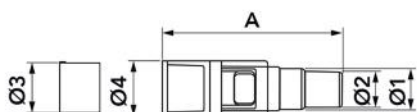

# Außen-Insektenfalle-Syphon für Rohr Ø 16/18/20

- cod. 11126318

## TECHNISCHE EIGENSCHAFTEN:

- Gehäuse aus hochfestem, transparentem Kunststoff.
- Für Ø 16 / 18 / 20 Rohr
- Vertikale Montage

## ABMESSUNGEN

CODE	A [mm]	Ø 1 [mm]	Ø 2 [mm]	Ø 3 [mm]	Ø 4 [mm]
11126318	72	28	16	18	21

## ARTIKEL

CODE	DESCRIPTION
11126318	SIPHON FUER FLEXIBLE KONDENSWASSERSCHLAEUCHE Ø16/18/20/25

Alle Rechte an dieser Veröffentlichung liegen ausschließlich bei Tecnosystemi SpA.

Tecosystemi SpA behält sich das Recht vor, aus technischen oder kommerziellen Gründen, jederzeit und ohne Vorankündigung, Änderungen vorzunehmen.