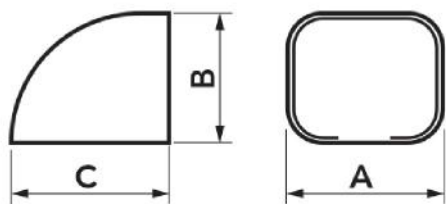

MODELLI DISPONIBILI:

TOP LINE -
AVORIO RAL 9002

NEW LINE -
BIANCO RAL 9010

ECO LINE - GRIGIO
PERLA RAL 9003

BROWN LINE -
MARRONE RAL
8017

BLACK LINE -
NERO RAL 9005

DIMENSIONI

CODICE	MODELLO	LINE	A [mm]	B [mm]	C [mm]
11122180	TC 72 - EXC	TOP LINE	66	56	66
11122190	TC 100 - EXC	TOP LINE	104	78	90
N11122170	TC 60 - EXC	NEW LINE	66	56	66
N11122180	TC 72 - EXC	NEW LINE	78	68	78
N11122190	TC 100 - EXC	NEW LINE	104	78	90
E11122170	TC 60 - EXC	ECO LINE	66	56	66
E11122180	TC 72 - EXC	ECO LINE	78	68	78
E11122190	TC 100 - EXC	TOP LINE	104	78	90
SCD100038	TC 72 - EXC	BROWN LINE	78	68	78
SCD100039	TC 100 - EXC	BROWN LINE	104	78	90
SCD100083	TC 72 - EXC	BLACK LINE	78	68	78
SCD100084	TC 100 - EXC	BLACK LINE	104	78	90
SCD100196	TC 72 - EXC	GREY LINE	78	68	78

ARTICOLI

CODICE	DESCRIZIONE
11122180	TAPPO DI CHIUSURA EXCELLENS TC 72-EXC TOP LINE (CONF. 5 PZ.)
11122190	TAPPO DI CHIUSURA EXCELLENS TC 100-EXC TOP LINE (CONF. 3 PZ.)
N11122170	TAPPO DI CHIUSURA EXCELLENS TC 60-EXC NEW LINE (CONF. 5 PZ.)
N11122180	TAPPO DI CHIUSURA EXCELLENS TC 72-EXC NEW LINE (CONF. 5 PZ.)
N11122190	TAPPO DI CHIUSURA EXCELLENS TC 100-EXC NEW LINE (CONF. 3 PZ.)
E11122170	TAPPO DI CHIUSURA EXCELLENS TC 60-EXC ECO LINE (CONF. 5 PZ.)
E11122180	TAPPO DI CHIUSURA EXCELLENS TC 72-EXC ECO LINE (CONF. 5 PZ.)
E11122190	TAPPO DI CHIUSURA EXCELLENS TC 100-EXC ECO LINE (CONF. 3 PZ.)
SCD100038	TAPPO DI CHIUSURA EXCELLENS TC 72-EXC BROWN LINE (CONF. 5 PZ.)
SCD100039	TAPPO DI CHIUSURA EXCELLENS TC 100-EXC BROWN LINE (CONF. 3 PZ.)
SCD100083	TAPPO DI CHIUSURA EXCELLENS TC 72-EXC BLACK LINE (CONF. 5 PZ.)
SCD100084	TAPPO DI CHIUSURA EXCELLENS TC 100-EXC BLACK LINE (CONF. 3 PZ.)
SCD100196	TAPPO DI CHIUSURA EXCELLENS TC 72-EXC GREY LINE (CONF. 5 PZ.)