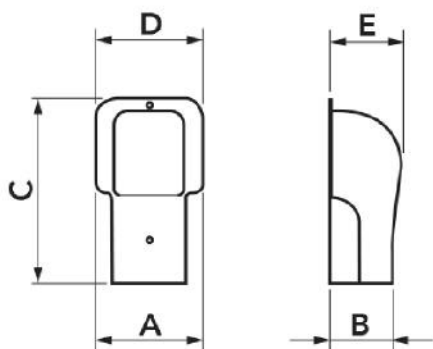

MODELLI DISPONIBILI:

TOP LINE -
AVORIO RAL 9002

NEW LINE -
BIANCO RAL 9010

ECO LINE - GRIGIO
PERLA RAL 9003

BROWN LINE -
MARRONE RAL
8017

BLACK LINE -
NERO RAL 9005

DIMENSIONI

CODICE	MODELLO	LINE	A [mm]	B [mm]	C [mm]	D [mm]	E [mm]
11124160	TM 60 - EXC	TOP LINE	66	56	165	96	68
11124172	TM 72 - EXC	TOP LINE	78	68	185	108	78
11124110	TM 100 - EXC	TOP LINE	104	78	220	137	92
N11124160	TM 60 - EXC	NEW LINE	66	56	165	96	68
N11124172	TM 72 - EXC	NEW LINE	78	68	185	108	78
N11124110	TM 100 - EXC	NEW LINE	104	78	220	137	92
E11124160	TM 60 - EXC	ECO LINE	66	56	165	96	68
E11124172	TM 72 - EXC	ECO LINE	78	68	185	108	78
E11124110	TM 100 - EXC	ECO LINE	104	78	220	137	92
SCD100010	TM 72 - EXC	BROWN LINE	78	68	185	108	78
SCD100011	TM 100 - EXC	BROWN LINE	104	78	220	137	92
SCD100055	TM 72 - EXC	BLACK LINE	78	68	185	108	78
SCD100056	TM 100 - EXC	BLACK LINE	104	78	220	137	92
SCD100185	TM 72 - EXC	GREY LINE	78	68	185	108	78