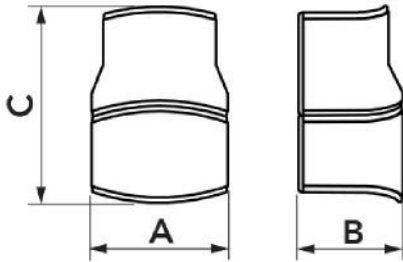

OPTIMA RC

riduzione per canalina

- cod. 11106034 - cod. 11106044 - cod. SCD100119
- cod. SCD100181 - cod. SCD100182 - cod. SCD100226
- cod. SCD100227

CARATTERISTICHE TECNICHE:

- PVC rigido antiurto, anti-UVA, di colore bianco o grigio, riciclabile
- Design innovativo
- Sistema di fissaggio ultrarapido ad incastro
- Elevatissima finitura esterna
- Confezione con codice a barre in termoretraibile
- Verniciabile
- Temperatura di esercizio -20°C / +60°C

MODELLI DISPONIBILI:

BIANCO RAL 9010

GRIGIO
ANTRACITE RAL
7016

DIMENSIONI

| CODICE | MODELLO | A [mm] | B [mm] | C [mm] |
|-----------|------------------|--------|--------|--------|
| 11106034 | RC 75/62 - OPT | 78 | 58 | 110 |
| 11106044 | RC 102/75 - OPT | 104 | 68 | 140 |
| SCD100119 | RC 135/100 - OPT | 140 | 84 | 160 |
| SCD100181 | RC 102/75 - OPT | 104 | 68 | 140 |
| SCD100182 | RC 135/100 - OPT | 140 | 84 | 160 |
| SCD100226 | RC 102/75 - OPT | 104 | 68 | 140 |
| SCD100227 | RC 135/100 - OPT | 140 | 84 | 160 |

ARTICOLI

| CODICE | DESCRIZIONE |
|-----------|---|
| 11106034 | RIDUZIONE PER CANALINA OPTIMA RC RC75/62 - OPT WHITE |
| 11106044 | RIDUZIONE PER CANALINA OPTIMA RC RC102/75 - OPT WHITE |
| SCD100119 | RIDUZIONE PER CANALINA OPTIMA RC 135/100-OPT WHITE |
| SCD100181 | RIDUZIONE PER CANALINA OPTIMA RC 102/75-OPT GREY |
| SCD100182 | RIDUZIONE PER CANALINA OPTIMA RC 135/100-OPT GREY |
| SCD100226 | RIDUZIONE PER CANALINA OPTIMA RC 102/75-OPT BLACK |
| SCD100227 | RIDUZIONE PER CANALINA OPTIMA RC 135/100-OPT BLACK |