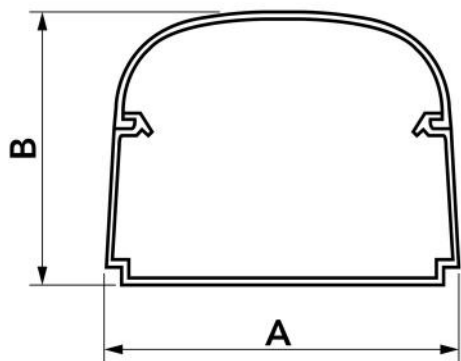

CARATTERISTICHE TECNICHE:

- PVC rigido antiurto, anti-UVA, di colore bianco o grigio, riciclabile
- Fondo a spigolo vivo
- Preasolato per il fissaggio a muro
- Predisposta per l'inserimento delle mini pompe Easy Flow, Easy One, Aqua Split (solo modello T 75-OPT)
- Chiusura centrale con brevetto antiganciamento accidentale
- Coperchio stondato
- Lunghezza barra 2 m
- Verniciabile
- Temperatura di esercizio -20°C / +60°C

MODELLI DISPONIBILI:

BIANCO RAL 9010

GRIGIO
ANTRACITE RAL
7016

DIMENSIONI

CODICE	MODELLO	A [mm]	B [mm]
SCD100136	T 35 - OPT	32	28
11130062	T 62 - OPT	62	46
11130075	T 75 - OPT	74	56
11130100	T 102 - OPT	100	66
SCD100123	T 135 - OPT	135	82
SCD100146	T 75 - OPT	74	56
SCD100147	T 102 - OPT	100	66
SCD100148	T 135 - OPT	135	82
SCD100197	T 75 - OPT	74	56
SCD100198	T 102 - OPT	100	66
SCD100199	T 135 - OPT	135	82

ARTICOLI

CODICE	DESCRIZIONE
SCD100136	CANALINA LINEA OPTIMA T35 - OPT WHITE (CONF. 40 PZ.)
11130062	CANALINA LINEA OPTIMA T62 - OPT WHITE (CONF. 18 PZ.)
11130075	CANALINA LINEA OPTIMA T75 - OPT WHITE (CONF. 14 PZ.)
11130100	CANALINA LINEA OPTIMA T102 - OPT WHITE (CONF. 8 PZ.)
SCD100123	CANALINA LINEA OPTIMA T135-OPT WHITE (CONF. 4 PZ.)
SCD100146	CANALINA LINEA OPTIMA T75-OPT GREY (CONF. 14 PZ.)
SCD100147	CANALINA LINEA OPTIMA T102-OPT GREY (CONF. 8 PZ.)
SCD100148	CANALINA LINEA OPTIMA T135-OPT GREY (CONF. 4 PZ.)
SCD100197	CANALINA LINEA OPTIMA T75-OPT BLACK (CONF. 14 PZ.)
SCD100198	CANALINA LINEA OPTIMA T102-OPT BLACK (CONF. 8 PZ.)
SCD100199	CANALINA LINEA OPTIMA T135-OPT BLACK (CONF. 4 PZ.)