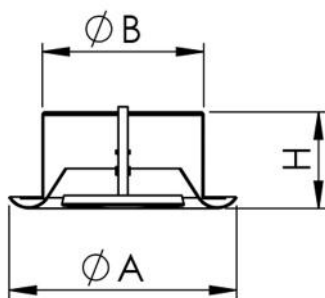

Vanne de ventilation réglable de reprise de l'air en métal peint blanc

- cod. 11175150 - cod. 11175155 - cod. 11175160
- cod. 11175165

CARACTÉRISTIQUES TECHNIQUES :

- Fabriqué en métal
- Peinture blanche RAL 9016
- Livré avec joint de périmètre interne et collier de fixation
- Fixation au moyen de vis cachées sur le collier de montage

DIMENSIONS

CODE	Ø A [mm]	Ø B [mm]	H [mm]
11175150	138	97,5	40
11175155	164	122,5	46
11175160	202	147,5	50
11175165	248	197,5	63

GRAPHIQUES DE DÉBIT

ARTICLES

CODE	DESCRIPTION
11175150	BOUCHE DE VENTILAT. RÉGLABLE EN MÉTAL PEINT BLANC POUR EXTRACTION DE L'AIR Ø100
11175155	BOUCHE DE VENTIL. RÉGLABLE EN MÉTAL PEINT BLANC POUR EXTRACTION DE L'AIR Ø125
11175160	BOUCHE DE VENTIL. RÉGLABLE EN MÉTAL PEINT BLANC POUR EXTRACTION DE L'AIR Ø150
11175165	BOUCHE DE VENTIL. RÉGLABLE EN MÉTAL PEINT BLANC POUR EXTRACTION DE L'AIR Ø200