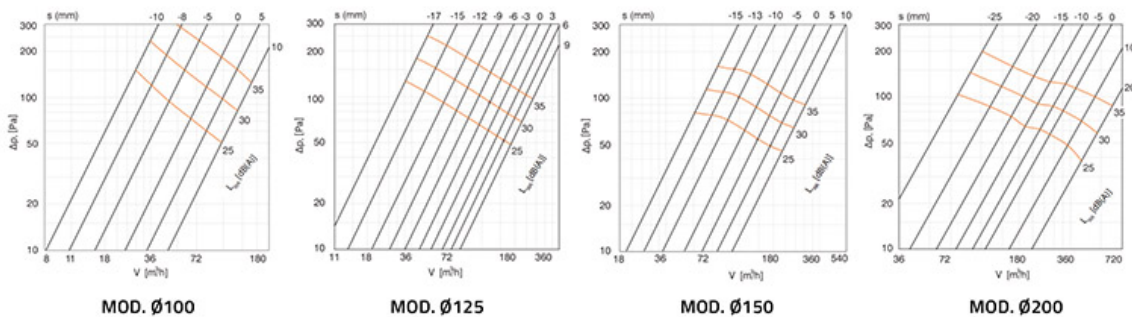

Vanne de ventilation réglable de reprise de l'air en métal peint blanc

- cod. 11175150 - cod. 11175155 - cod. 11175160
- cod. 11175165

CARACTÉRISTIQUES TECHNIQUES :

- Fabriqué en métal
- Peinture blanche RAL 9016
- Livré avec joint de périmètre interne et collier de fixation
- Fixation au moyen de vis cachées sur le collier de montage

DIMENSIONS

CODE	Ø A [mm]	Ø B [mm]	H [mm]
11175150	138	97,5	40
11175155	164	122,5	46
11175160	202	147,5	50
11175165	248	197,5	63

GRAPHIQUES DE DÉBIT

ARTICLES

CODE	DESCRIPTION
11175150	BOUCHE DE VENTILAT. RÉGLABLE EN MÉTAL PEINT BLANC POUR EXTRACTION DE L'AIR Ø100
11175155	BOUCHE DE VENTIL. RÉGLABLE EN MÉTAL PEINT BLANC POUR EXTRACTION DE L'AIR Ø125
11175160	BOUCHE DE VENTIL. RÉGLABLE EN MÉTAL PEINT BLANC POUR EXTRACTION DE L'AIR Ø150
11175165	BOUCHE DE VENTIL. RÉGLABLE EN MÉTAL PEINT BLANC POUR EXTRACTION DE L'AIR Ø200