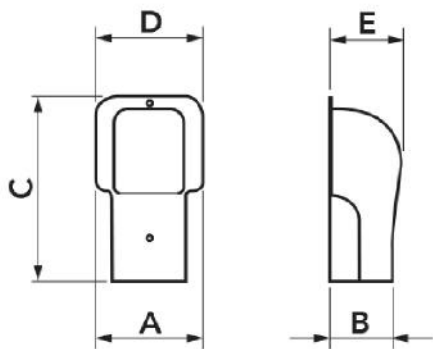

## ABMESSUNGEN

CODE	MODELL	LINEE	A [mm]	B [mm]	C [mm]	D [mm]	E [mm]
11124160	TM 60 - EXC	TOP LINE	66	56	165	96	68
11124172	TM 72 - EXC	TOP LINE	78	68	185	108	78
11124110	TM 100 - EXC	TOP LINE	104	78	220	137	92
N11124160	TM 60 - EXC	NEW LINE	66	56	165	96	68
N11124172	TM 72 - EXC	NEW LINE	78	68	185	108	78
N11124110	TM 100 - EXC	NEW LINE	104	78	220	137	92
E11124160	TM 60 - EXC	ECO LINE	66	56	165	96	68
E11124172	TM 72 - EXC	ECO LINE	78	68	185	108	78
E11124110	TM 100 - EXC	ECO LINE	104	78	220	137	92
SCD100010	TM 72 - EXC	BROWN LINE	78	68	185	108	78
SCD100011	TM 100 - EXC	BROWN LINE	104	78	220	137	92
SCD100055	TM 72 - EXC	BLACK LINE	78	68	185	108	78
SCD100056	TM 100 - EXC	BLACK LINE	104	78	220	137	92
SCD100185	TM 72 - EXC	GREY LINE	78	68	185	108	78