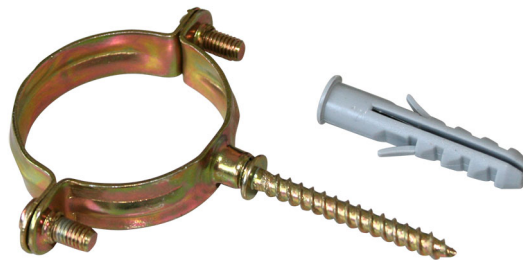

# Collier tropicalisé avec vis et cheville - tailles en millimètres

- cod. 22200510 - cod. 22200520 - cod. 22200530
- cod. 22200540 - cod. 22200550 - cod. 22200560
- cod. 22200570 - cod. 22200580 - cod. 22200590
- cod. 22200610 - cod. 22200620 - cod. 22200640
- cod. 22200660

## CARACTÉRISTIQUES TECHNIQUES :

- Fabriqué en acier galvanisé tropicalisé
- Épaisseur du collier 1 mm
- Taille de vis M6 x 10 mm
- Diamètre du collier en millimètres
- Livré en plaquettes thermoformées de 2 pièces.

## DONNÉES TECHNIQUES

CODE	DESCRIPTIF	TIGE	CHEVILLE
22200510	COLLIER TROPICALISÉ Ø 10 AVEC VIS ET CHEVILLE	Ø 5 x 40	Ø 8 x 40
22200520	COLLIER TROPICALISÉ Ø 12 AVEC VIS ET CHEVILLE	Ø 5 x 40	Ø 8 x 40
22200530	COLLIER TROPICALISÉ Ø 14 AVEC VIS ET CHEVILLE	Ø 5 x 40	Ø 8 x 40
22200540	COLLIER TROPICALISÉ Ø 16 AVEC VIS ET CHEVILLE	Ø 5 x 40	Ø 8 x 40
22200550	COLLIER TROPICALISÉ Ø 18 AVEC VIS ET CHEVILLE	Ø 5 x 40	Ø 8 x 40
22200560	COLLIER TROPICALISÉ Ø 20 AVEC VIS ET CHEVILLE	Ø 5 x 40	Ø 8 x 40
22200570	COLLIER TROPICALISÉ Ø 22 AVEC VIS ET CHEVILLE	Ø 5 x 40	Ø 8 x 40
22200580	COLLIER TROPICALISÉ Ø 24 AVEC VIS ET CHEVILLE	Ø 5 x 40	Ø 8 x 40
22200590	COLLIER TROPICALISÉ Ø 25 AVEC VIS ET CHEVILLE	Ø 5 x 40	Ø 8 x 40
22200610	COLLIER TROPICALISÉ Ø 28 AVEC VIS ET CHEVILLE	Ø 5 x 40	Ø 8 x 40
22200620	COLLIER TROPICALISÉ Ø 32 AVEC VIS ET CHEVILLE	Ø 5 x 40	Ø 8 x 40
22200640	COLLIER TROPICALISÉ Ø 40 AVEC VIS ET CHEVILLE	Ø 5 x 40	Ø 8 x 40
22200660	COLLIER TROPICALISÉ Ø 50 AVEC VIS ET CHEVILLE	Ø 5 x 40	Ø 8 x 40