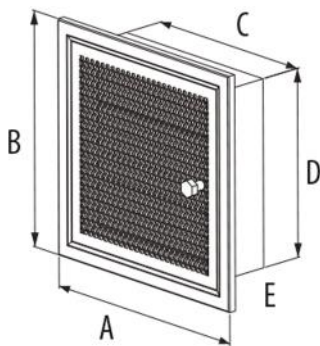

Grille esthétique pour cheminées et poêles sans registre d'étalonnage

- cod. 11160850

DIMENSIONS

CODE	A [mm]	B [mm]	C [mm]	D [mm]	E [mm]
11160850	490	170	470	140	50

ARTICLES

CODE	DESCRIPTION
11160850	

Tous les droits relatifs à cette publication sont de propriété exclusive de Tecnosystemi SpA.