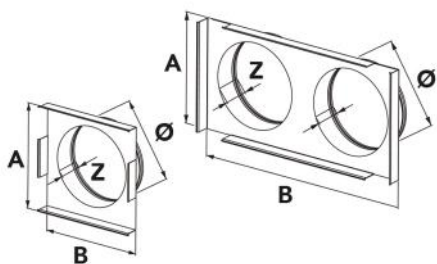

Grills inlet for fireplaces and stoves

- cod. 11160915 - cod. 11160920 - cod. 11160930
 - cod. 11160935

DIMENSIONS

CODE	A [mm]	B [mm]	Ø [mm]	Z [mm]
11160915	154		100	40
11160920	154	184	2x100	40
11160930	154		125	40
11160935	154	184	2x125	40