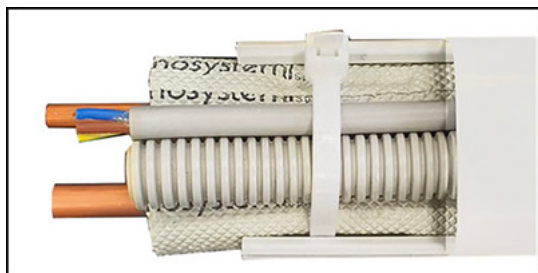

# Collier pour fixer des tuyaux dans une goutlotte

- cod. 11125010 - cod. 11125000

CODE	MODÈLE
11125010	XT - 60
11125000	XT - 72 / T - 100

## ARTICLES

CODE	DESCRIPTION
11125010	XT-60 SET DE COLLIERS POUR LA FIXATION DES TUYAUX DANS LA GOULOTTE
11125000	XT-72/T-100 SET DE COLLIERS POUR LA FIXATION DES TUYAUX DANS LA GOULOTTE

Tous les droits relatifs à cette publication sont de propriété exclusive de Tecnosystemi SpA.