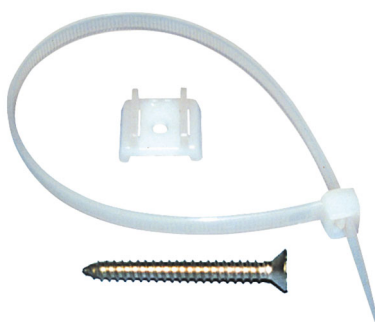

# Collier pour fixer des tuyaux dans une goutlotte

- cod. 11125010 - cod. 11125000

CODE	MODÈLE
11125010	XT - 60
11125000	XT - 72 / T - 100

## ARTICLES

CODE	DESCRIPTION
11125010	XT-60 SET DE COLLIERS POUR LA FIXATION DES TUYAUX DANS LA GOULOTTE
11125000	XT-72/T-100 SET DE COLLIERS POUR LA FIXATION DES TUYAUX DANS LA GOULOTTE

Tous les droits relatifs à cette publication sont de propriété exclusive de Tecnosystemi SpA.