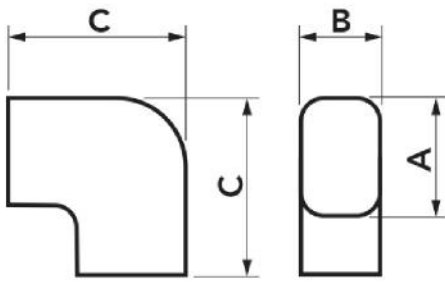

MODÈLES DISPONIBLES :

TOP LINE - IVOIRE
RAL 9002

NEW LINE -
BLANC RAL 9010

ECO LINE - GRIS
PERLE RAL 9003

BROWN LINE -
MARRON RAL
8017

BLACK LINE -
BLANC RAL 9005

DIMENSIONS

CODE	MODÈLE	LINE	A [mm]	B [mm]	C [mm]
11120160	CP 60 - EXC	TOP LINE	66	56	101
11120172	CP 72 - EXC	TOP LINE	78	68	118
11120100	CP 100 - EXC	TOP LINE	104	78	152
N11120160	CP 60 - EXC	NEW LINE	66	56	101
N11120172	CP 72 - EXC	NEW LINE	78	68	118
N11120100	CP 100 - EXC	NEW LINE	104	78	152
E11120160	CP 60 - EXC	ECO LINE	66	56	101
E11120172	CP 72 - EXC	ECO LINE	78	68	118
E11120100	CP 100 - EXC	ECO LINE	104	78	152
SCD100016	CP 72 - EXC	BROWN LINE	78	68	118
SCD100017	CP 100 - EXC	BROWN LINE	104	78	152
SCD100061	CP 72 - EXC	BLACK LINE	78	68	118
SCD100062	CP 100 - EXC	BLACK LINE	104	78	152
SCD100186	CP 72 - EXC	BLACK LINE	78	68	118

ARTICLES

CODE	DESCRIPTION
11120160	CP-60 COUDE PLAT TOP LINECP 60-EXC
11120172	CP-72 COUDE PLAT TOP LINECP 72-EXC
11120100	CP-100 COUDE PLAT TOP LINECP 100-EXC
N11120160	CP-60 COUDE PLAT NEW LINECP 60-EXC
N11120172	CP-72 COUDE PLAT NEW LINECP 72-EXC
N11120100	CP-100 COUDE PLAT NEW LINECP 100-EXC
E11120160	CP-60 COUDE PLAT ECO LINECP 60-EXC
E11120172	CP-72 COUDE PLAT ECO LINECP 72-EXC
E11120100	CP-100 COUDE PLAT ECO LINECP 100-EXC
SCD100016	* FLAT ELBOW "EXCELLENS CP" MOD. CP 72-EXC - LIGNE MARRON
SCD100017	* COUDE PLAT "EXCELLENT CP" MOD. CP100-ECC - LIGNE MARRON
SCD100061	* COUDE PLAT "EXCELLENT CP" MOD. CP 72-EXC - LIGNE NOIRECP 72-EXC
SCD100062	* COUDE PLAT "EXCELLENT CP" MOD. CP 100-EXC - LIGNE NOIRECP 100-EXC
SCD100186	COURBE PLATE EXCELLENS CP 72 - GRISCP 72-EXC