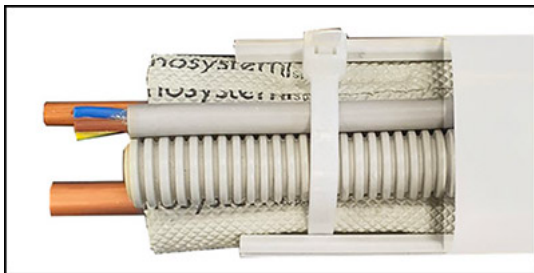

Collier pour fixer des tuyaux dans une goulotte

- cod. 11125010 - cod. 11125000

CODE	MODÈLE
11125010	XT - 60
11125000	XT - 72 / T - 100

EXEMPLE D'INSTALLATION:

ARTICLES

CODE	DESCRIPTION
11125010	XT-60 SET DE COLLIERS POUR LA FIXATION DES TUYAUX DANS LA GOULOTTE
11125000	XT-72/T-100 SET DE COLLIERS POUR LA FIXATION DES TUYAUX DANS LA GOULOTTE