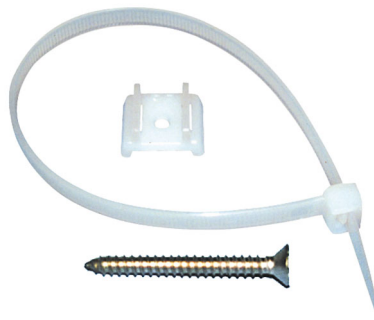

Collier pour fixer des tuyaux dans une goulotte

- cod. 11125010 - cod. 11125000

CODE	MODÈLE
11125010	XT - 60
11125000	XT - 72 / T - 100

EXEMPLE D'INSTALLATION:

ARTICLES

CODE	DESCRIPTION
11125010	XT-60 SET DE COLLIERS POUR LA FIXATION DES TUYAUX DANS LA GOULOTTE
11125000	XT-72/T-100 SET DE COLLIERS POUR LA FIXATION DES TUYAUX DANS LA GOULOTTE