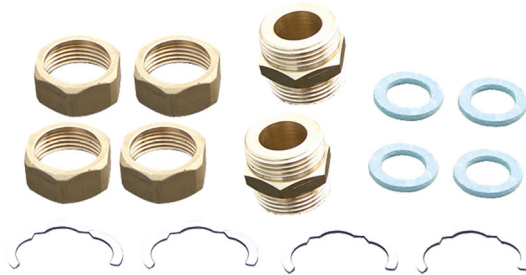

# Kit raccord pour tube solaire thermique

- cod. 29200010 - cod. 29200020 - cod. 29200030

## KIT COMPOSÉ DE :

- 2 mamelons mâles
- 4 écrous
- 4 joints plats
- 4 bagues pour serrer l'écrou sur un tuyau ondulé