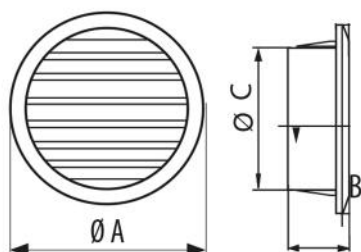

Grille ronde intégré en aluminium avec maille

- cod. 11160420 - cod. 11160425 - cod. 11160430
- cod. 11160435 - cod. 11160440

DONNÉES TECHNIQUES

CODE	Ø EXTERNE A [mm]	PROFONDEUR B [mm]	Ø INTERNE C [mm]	PASSAGE AIR [cm ²]
11160420	110	55	75	29,41
11160425	125	55	93	37,28
11160430	145	55	115	56,39
11160435	170	55	135	77,56
11160440	220	55	185	150,23

ARTICLES

CODE	DESCRIPTION
11160420	GRILLE RONDE ENCASTRABLE EN ALUMINIUM AVEC TREILLIS Ø 110
11160425	GRILLE RONDE ENCASTRABLE EN ALUMINIUM AVEC TREILLIS Ø 130
11160430	GRILLE RONDE ENCASTRABLE EN ALUMINIUM AVEC TREILLIS Ø 150
11160435	GRILLE RONDE ENCASTRABLE EN ALUMINIUM AVEC TREILLIS Ø 180
11160440	GRILLE RONDE ENCASTRABLE EN ALUMINIUM AVEC TREILLIS Ø 220