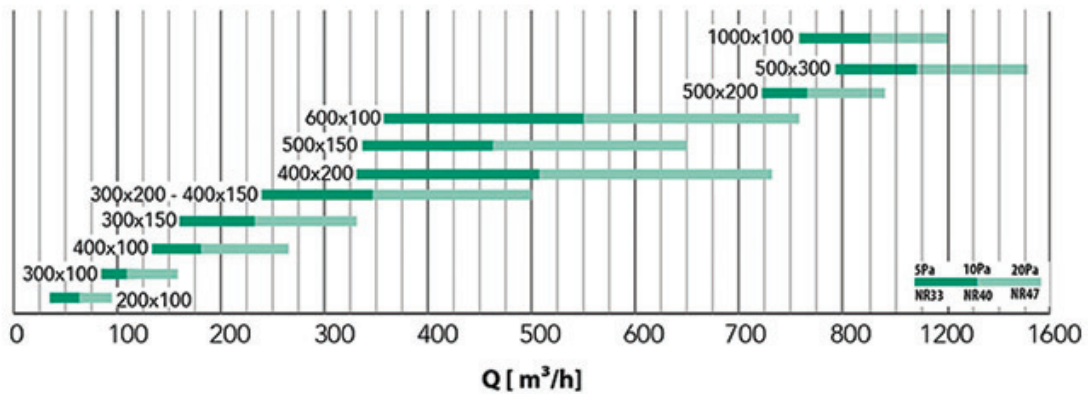

SÉLECTION RAPIDE DU DÉBIT D'AIR

ARTICLES

CODE	DESCRIPTION
WB11161530	GRILLES DE REPRISE EN ALUMINIUM VERNI BLANC - RAL 9016, 232 X 132
WB11161535	GRILLES DE REPRISE EN ALUMINIUM VERNI BLANC - RAL 9016, 332 X 132
WB11161540	GRILLES DE REPRISE EN ALUMINIUM VERNI BLANC - RAL 9016, 432 X 132
PWC100024	ALUMINIUM RETURN GRILLES WITH PAINTED FINISH WHITE - RAL 9016 632X132MM
PWC100025	ALUMINIUM RETURN GRILLES WITH PAINTED FINISH WHITE - RAL 9016 - 1032X132MM
WB11161542	GRILLES DE REPRISE EN ALUMINIUM VERNI BLANC - RAL 9016, 332 X 182
WB11161545	GRILLES DE REPRISE EN ALUMINIUM VERNI BLANC - RAL 9016, 332 X 232
WB11161549	REGISTRE D'EQUILIBRAGE, 332 X 182
WB11161550	GRILLES DE REPRISE EN ALUMINIUM VERNI BLANC - RAL 9016, 432 X 232
WB11161552	GRILLES D'ASPITATION
WB11161554	REGISTRE D'EQUILIBRAGE, 332 X 182
WB11161555	GRILLES DE REPRISE EN ALUMINIUM VERNI BLANC - RAL 9016, 525 X 325

Tous les droits relatifs à cette publication sont de propriété exclusive de Tecnosystemi SpA.

Tecnosystemi SpA se réserve le droit d'apporter toute les modifications nécessaires, sans préavis et pour des exigences techniques ou commerciales.