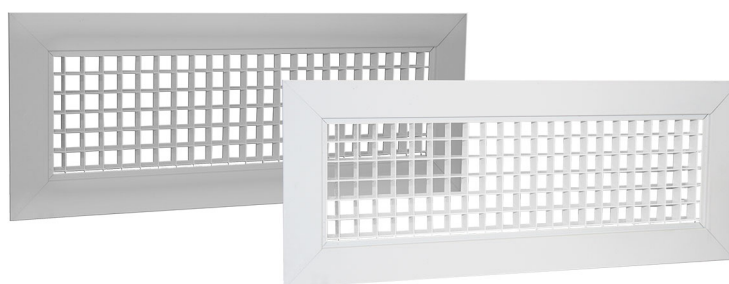

# Grille de récupération en aluminium peint en blanc à maille carrée

- cod. 11175180 - cod. 11175185 - cod. 11175190
- cod. 11175195 - cod. 11175200 - cod. 11175205
- cod. 11175235

## CARACTÉRISTIQUES TECHNIQUES :

- Fabriqué en aluminium
- Disponible en blanc RAL 9016
- Pour l'installation murale / au plafond