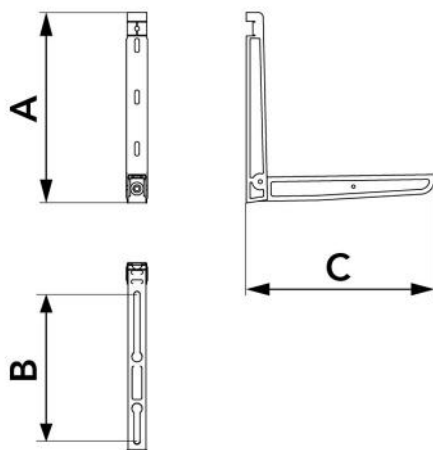

## TECHNISCHE EIGENSCHAFTEN:

- Aus elektro-galvanisiertem Blech
- Polyesterbeschichtung für den Außenbereich RAL 9002
- Vorbereitet für Kondensatsammelbecken
- "NO-SHOCK" gleitende Schwingungsdämpfer im Lieferumfang enthalten
- Befestigungsdübel
- Vormontierte Konsole

## ABMESSUNGEN

CODE	A [mm]	B [mm]	C [mm]	BELASTBARKEIT [kg]
11100082	400	150 - 310	400	120
11100083	400	180 - 380	465	160