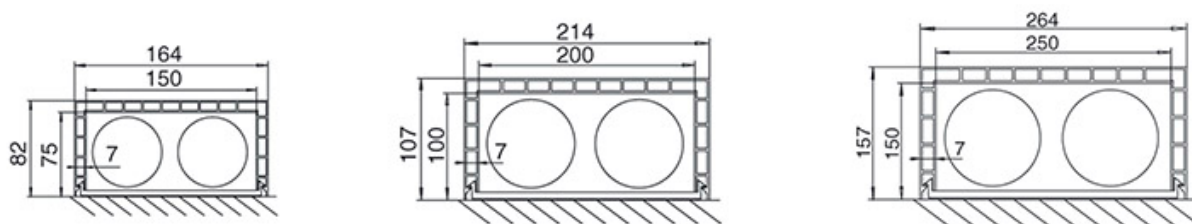

Die Kanalabschnitte werden mit Befestigungsklammern fixiert, die etwa alle 50 cm angeordnet sind.

Wenn Sie den Kabelkanal an der Decke anbringen, müssen Sie unbedingt Dübel und Schrauben verwenden, um die verschiedenen Abschnitte zu befestigen.

## TECHNISCHE EIGENSCHAFTEN:

- Weiß RAL 9010
- Aus schlagfestem UVA-geschütztem PVC
- Wabenprofil
- Stangenlänge 3 m
- Kann lackiert werden

## ABMESSUNGEN

## ABMESSUNGEN

CODE	INTERNE ABMESSUNG [mm]	LÄNGE [mm]
24000400	75 x 150	3000
24000410	100 x 200	3000
24000420	150 x 250	3000