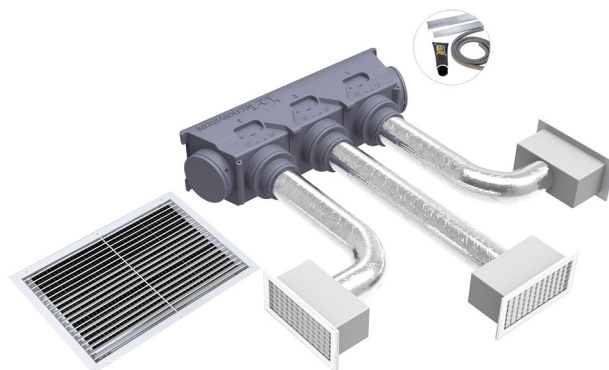

KIT SVELTO EOLO UNIVERSAL - 3 zone con plenum EOLO A3

- cod. PWD300194

DESCRIZIONE

I "Kit Svelto Eolo Universal" contengono al loro interno tutti gli accessori necessari (plenum "Universal" in polistirene, serrande di taratura, griglie, tubazioni, collarini, fascette, plenum e per bocchette, profili in alluminio per flangia), per canalizzare in maniera corretta l'aria prodotta dall'unità interna e distribuirli in modo ottimale ad ogni singola stanza, con la possibilità di regolare e orientare il flusso dell'aria grazie alle serrande di taratura ed alle alette orientabili delle bocchette.

Si permette così di avere la massima resa ed il miglior comfort all'interno delle abitazioni o negli uffici.

Grazie al nuovo plenum universal in polistirene sinterizzato l'installatore dovrà solamente tagliare il plenum con un seghetto alternativo o lama a filo caldo alla misura desiderata in base alla bocca di mandata della macchina canalizzata da installare, tagliare i profili di alluminio alla misura della flangia, incollarli con la colla in dotazione ed inserirvi la guarnizione (accessori presenti nel kit).

I "Kit Svelto Eolo Universal" sono disponibili da 2 - 3 - 4 - 5 zone con possibilità di personalizzazione a richiesta.

IL KIT INCLUDE:

- N°1 kit plenum in polistirene EOLO A3 UNIVERSAL (L 1000 x H 264 P 348) (PWD400031)
- N°3 bocchette di mandata in alluminio verniciato bianco foro installazione 300 x 150 misura esterna 332 x 182 (COD. WB11161512)
- N°3 plenum coibentati con 3 ingressi predisposti per collarini mod. E5 150 - 332 x 182 (PWD100005)
- N°3 serrande di taratura per bocchette 332 x 182 (COD. W11161568)
- N°1 tubo flessibile in alluminio doppia parete Ø 152 - m 10 (cod. 11152152)
- N°1 Griglia di ripresa con filtro in alluminio verniciato bianco - foro installazione 600 x 400 misura esterna 632 x 432 (cod. WB11161525)
- N°6 Fascette stringitubo 140 - 160 mm (cod. 22200152)
- Personalizzabile a richiesta