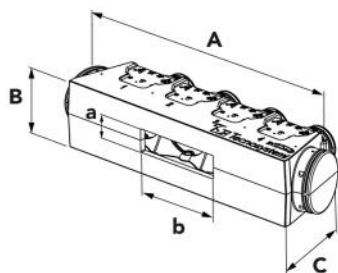

KIT SVELTO EOLO UNIVERSAL - 3 zone con plenum EOLO A3

- cod. PWD300194

DESCRIZIONE

I "Kit Svelto Eolo Universal" contengono al loro interno tutti gli accessori necessari (plenum "Universal" in polistirene, serrande di taratura, griglie, tubazioni, collarini, fascette, plenum e per bocchette, profili in alluminio per flangia), per canalizzare in maniera corretta l'aria prodotta dall'unità interna e distribuirli in modo ottimale ad ogni singola stanza, con la possibilità di regolare e orientare il flusso dell'aria grazie alle serrande di taratura ed alle alette orientabili delle bocchette.

I "Kit Svelto Eolo Universal" sono disponibili da 2 - 3 - 4 - 5 zone con possibilità di personalizzazione a richiesta.

IL KIT INCLUDE:

- N°1 kit plenum in polistirene EOLO A3 UNIVERSAL (L 1000 x H 264 P 348) (PWD400031)
- N°3 bocchette di mandata in alluminio verniciato bianco foro installazione 300 x 150 misura esterna 332 x 182 (COD. WB11161512)
- N°3 plenum coibentati con 3 ingressi predisposti per collarini mod. E5 150 - 332 x 182 (PWD100005)
- N°3 serrande di taratura per bocchette 332 x 182 (COD. W11161568)
- N°1 tubo flessibile in alluminio doppia parete Ø 152 - m 10 (cod. 11152152)
- N°1 Griglia di ripresa con filtro in alluminio verniciato bianco - foro installazione 600 x 400 misura esterna 632 x 432 (cod. WB11161525)
- N°6 Fascette stringitubo 140 - 160 mm (cod. 22200152)
- Personalizzabile a richiesta

DIMENSIONI

CODICE	MODELLO PLENUM	LARGHEZZA ESTERNA FISSA A [mm]	ALTEZZA ESTERNA FISSA B [mm]	PROFONDITÀ ESTERNA FISSA C [mm]	ALTEZZA MAX INTERNA PLENUM a [mm]	LARGHEZZA MAX INTERNA PLENUM b [mm]
PWD300194	EOLO A3 UNIVERSAL	1000	264	348	fino 215	fino 800