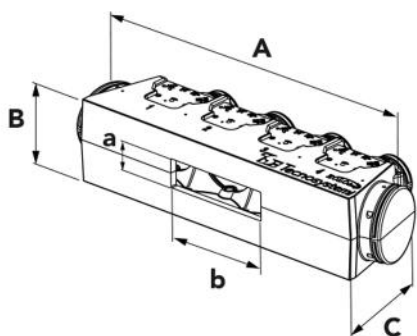

## BESCHREIBUNG

Die "Kit Svelto Eolo Universal" enthalten alle notwendigen Zubehörteile (Polystyrol-"Universalplenum", Kalibrierdämpfer, Gitter, Rohre, Manschetten, Klemmen, Plenums und für Düsen, Aluminiumprofile für Flansche), um die vom Innengerät erzeugte Luft korrekt zu kanalisieren und optimal auf jeden einzelnen Raum zu verteilen, mit der Möglichkeit, den Luftstrom dank der Kalibrierdämpfer und der einstellbaren Klappen der Düsen einzustellen und auszurichten.

Es ermöglicht Ihnen so, die maximale Ausbeute und den besten Komfort in Häusern oder Büros zu haben.

Dank des neuen Universal-Plenums aus gesintertem Polystyrol muss der Installateur den Plenum nur mit einer Stichsäge oder einem Heißdrahtsägeblatt auf die gewünschte Größe basierend auf die Zuluftöffnung der zu installierenden kanalisierten Maschine zuschneiden, die Aluminiumprofile auf die Größe des Flansches zuschneiden, sie mit dem mitgelieferten Kleber ankleben und die Dichtung einsetzen (Zubehör im Kit enthalten).

Die "Kit Svelto Eolo Universal" sind mit 3 - 3 - 4 - 5 Zonen erhältlich und können auf Anfrage individuell angepasst werden.

## DER BAUSATZ BEINHALTET:

- 1 EOLO C5 UNIVERSAL Polystyrol Plenum Kit (L 1520 x H 304 P 348) (PWD400033)
- 5 Zufuhrluftgitter aus weiß lackiertes Aluminium Einbauöffnung 300 x 150 Außenmaß 332 x 182 (COD. WB11161512)
- 5 gedämmte Plenums mit 3 Eingängen vorbereitet für Schellen Mod. E5 150 - 332 x 182 (PWD100005)
- 5 Kalibrierklappen für Luftgittern 332 x 182 (Cod. W11161568)
- 2 Schläuche doppelwandig, aus Aluminium Ø 152 - m 10 (Cod. 11152152)
- 1 Ansauggitter aus Aluminium weiß lackiert - Einbauöffnung 600 x 400 Außenmaß 632 x 432 (Cod. WB11161525)
- 10 Rohrschellen 140 - 160 mm (COD. 22200152)
- Auf Anfrage anpassbar