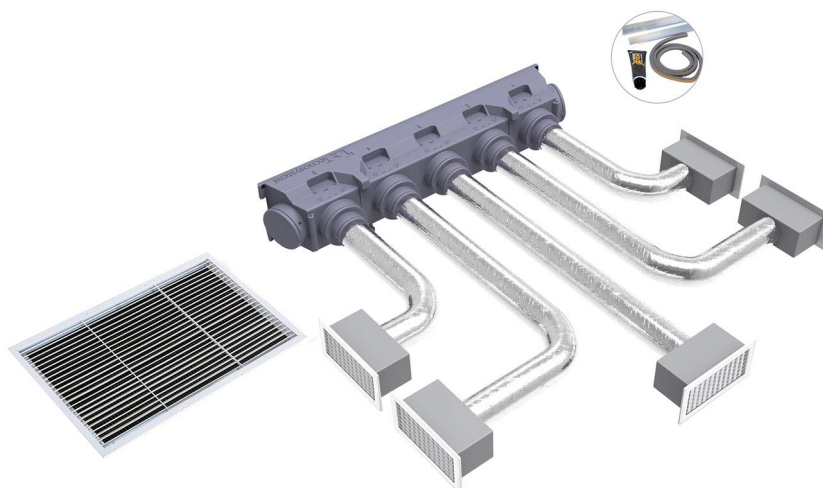

## BESCHREIBUNG

Die "Kit Svelto Eolo Universal" enthalten alle notwendigen Zubehörteile (Polystyrol-"Universalplenum", Kalibrierdämpfer, Gitter, Rohre, Manschetten, Klemmen, Plenums und für Düsen, Aluminiumprofile für Flansche), um die vom Innengerät erzeugte Luft korrekt zu kanalisieren und optimal auf jeden einzelnen Raum zu verteilen, mit der Möglichkeit, den Luftstrom dank der Kalibrierdämpfer und der einstellbaren Klappen der Düsen einzustellen und auszurichten.

Es ermöglicht Ihnen so, die maximale Ausbeute und den besten Komfort in Häusern oder Büros zu haben.

Dank des neuen Universal-Plenums aus gesintertem Polystyrol muss der Installateur den Plenum nur mit einer Stichsäge oder einem Heißdrahtsägeblatt auf die gewünschte Größe basierend auf die Zuluftöffnung der zu installierenden kanalisierten Maschine zuschneiden, die Aluminiumprofile auf die Größe des Flansches zuschneiden, sie mit dem mitgelieferten Kleber ankleben und die Dichtung einsetzen (Zubehör im Kit enthalten).

Die "Kit Svelto Eolo Universal" sind mit 3 - 3 - 4 - 5 Zonen erhältlich und können auf Anfrage individuell angepasst werden.

## DER BAUSATZ BEINHALTET:

- 1 EOLO C5 UNIVERSAL Polystyrol Plenum Kit (L 1520 x H 304 P 348) (PWD400033)
- 5 Zufuhrluftgitter aus weiß lackiertes Aluminium Einbauöffnung 300 x 150 Außenmaß 332 x 182 (COD. WB11161512)
- 5 gedämmte Plenums mit 3 Eingängen vorbereitet für Schellen Mod. E5 150 - 332 x 182 (PWD100005)
- 5 Kalibrierklappen für Luftgittern 332 x 182 (Cod. W11161568)
- 2 Schläuche doppelwandig, aus Aluminium Ø 152 - m 10 (Cod. 11152152)
- 1 Ansauggitter aus Aluminium weiß lackiert - Einbauöffnung 600 x 400 Außenmaß 632 x 432 (Cod. WB11161525)
- 10 Rohrschellen 140 - 160 mm (COD. 22200152)
- Auf Anfrage anpassbar