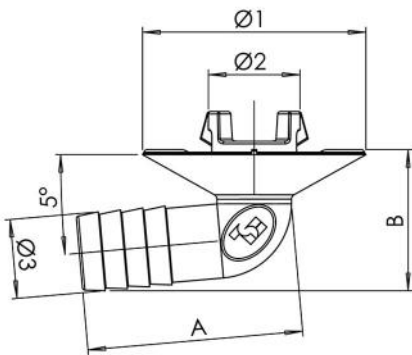

# Kondensatableitungsrohr im 95°-Winkel mit Steckkupplung

- cod. SCD300043 - cod. SCD300044 - cod. SCD300045  
 - cod. SCD300046

## ABMESSUNGEN

CODE	A [mm]	B [mm]	Ø1 [mm]	Ø2 [mm]	Ø3 [mm]
SCD300043	43,4	28,5	45	19	16
SCD300044	50,2	31,7	45	19	20
SCD300045	43,4	28,5	45	32	16
SCD300046	50,2	31,7	45	32	20