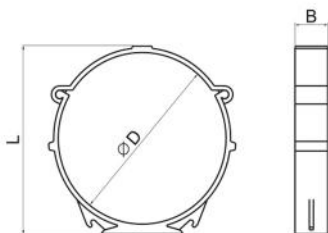

## TECHNISCHE EIGENSCHAFTEN:

- PVC-Material
- Schlitz  $\emptyset$  5 x 15 mm mit Schraube

## ABMESSUNGEN

CODE	Ø D [mm]	L [mm]	B [mm]
11161378	103	113	20
11161378B	128	138	20
11161378C	153	163	20
PWC500077	213		20