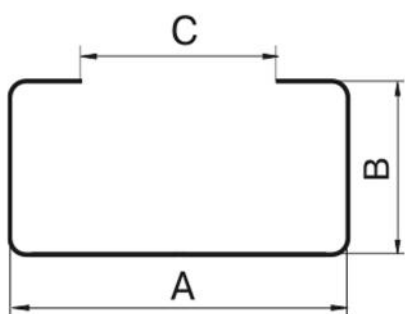

### TECHNISCHE EIGENSCHAFTEN:

- PVC-Material
- 2 Bohrungen  $\varnothing$  4 mm zur Befestigung

### ABMESSUNGEN

CODE	A [mm]	B [mm]	C [mm]
11161389	120	60	86
11161389B	204	60	169