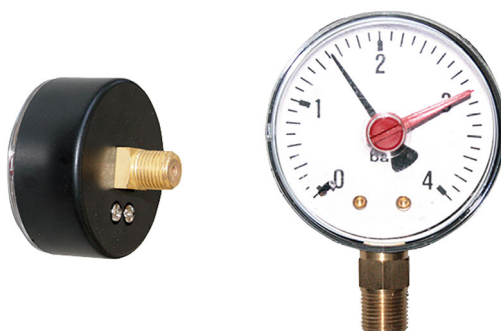

# Wassermanometer Ø 60 mit rotem Zeiger

- cod. 20000090 - cod. 20000100 - cod. 20000110  
- cod. 20000120 - cod. 20000130 - cod. 20000140  
- cod. 20000150 - cod. 20000160 - cod. 20000170

## TECHNISCHE EIGENSCHAFTEN:

- ABS-Gehäuse und Zifferblatt
- Kunststoffglas (Lustran)
- Klasse 1.6
- Komplett mit roter Nadel
- Feder aus Kupferlegierung
- Betriebstemperatur von -20°C bis +80°C
- Referenznorm UNI EN 2004/22/EG
- Skalen in 4 - 6 - 10 - 16 bar erhältlich

## TECHNISCHE DATEN

CODE	SKALA [bar]	ANSCHLUSS
20000090	0-4	1/4
20000100	0-6	1/4
20000110	0-10	1/4
20000120	0-16	1/4
20000130	0-25	1/4
20000140	0-4	1/4
20000150	0-6	1/4
20000160	0-10	1/4
20000170	0-16	1/4