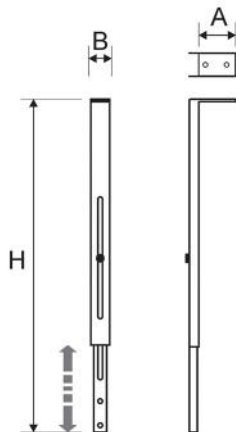

## CARACTÉRISTIQUES TECHNIQUES :

- Fabriquées en tôle découpée 15/10
- Peinture polyester blanche d'extérieur
- Avec fente de réglage pour positionner le rideau d'air en hauteur
- Idéal pour fixer les rideaux d'air Tecnosystemi au plafond

## DIMENSIONS

CODE	A [mm]	B [mm]	H MIN. [mm]	H MAX. [mm]
12300057	120	45	450	770