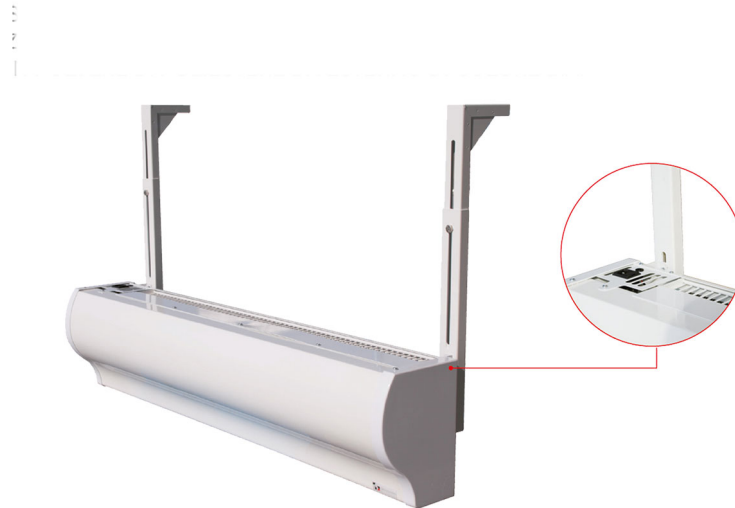

# Support au plafond pour rideaux d'air

- cod. 12300057

## CARACTÉRISTIQUES TECHNIQUES :

- Fabriquées en tôle découpée 15/10
- Peinture polyester blanche d'extérieur
- Avec fente de réglage pour positionner le rideau d'air en hauteur
- Idéal pour fixer les rideaux d'air Tecnosystemi au plafond

## DIMENSIONS

CODE	A [mm]	B [mm]	H MIN. [mm]	H MAX. [mm]
12300057	120	45	450	770