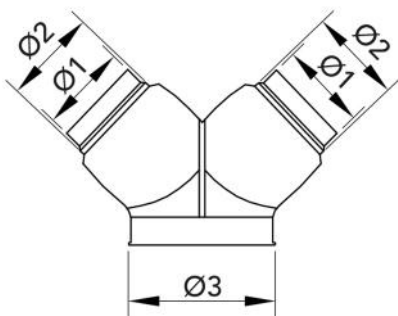

3-Wege-Merhfachverzweigung für Leitungsrohre

- cod. 11126370 - cod. 11126520

TECHNISCHE EIGENSCHAFTEN:

- Material: PE HD.
- 3 Anschlüsse mit mehreren Durchmessern

ABMESSUNGEN

CODE	Ø 1 [mm]	Ø 2 [mm]	Ø 3 [mm]
11126370	150	200	250
11126520	250	300	350

ARTIKEL

CODE	DESCRIPTION
11126370	3 WEG ABZWEIGUNG 250/200/200 -150/200-150
11126520	

Alle Rechte an dieser Veröffentlichung liegen ausschließlich bei Tecnosystemi SpA.

Tecosystemi SpA behält sich das Recht vor, aus technischen oder kommerziellen Gründen, jederzeit und ohne Vorankündigung, Änderungen vorzunehmen.