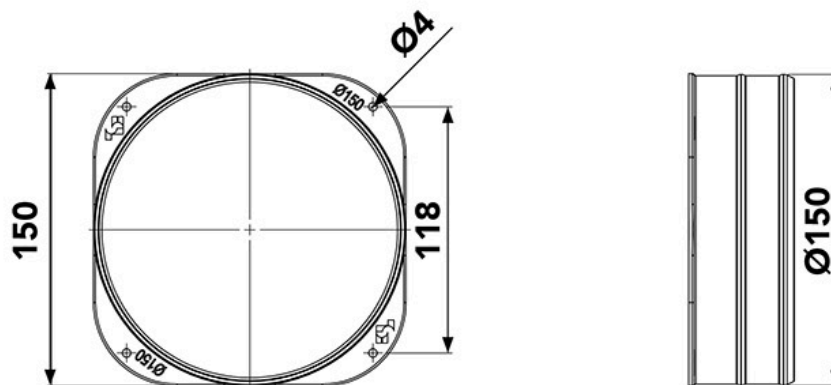

# E5

collarino per plenum Ø 150

- cod. PWD500011

## DIMENSIONI

## CARATTERISTICHE TECNICHE:

- Realizzato in PP
- Anticondensa
- Per tubi canalizzati semplici / doppia parete
- Predisposto con 4 fori per il fissaggio al plenum