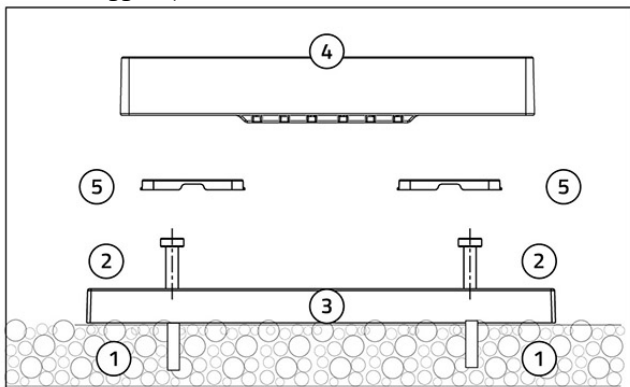

DIMENSIONI

FISSAGGIO

Fissaggio a parete mediante dima, viti e tasselli forniti a corredo

Il fissaggio del cronotermostato a parete si effettua con estrema rapidità.

Tramite una dima di aggancio in dotazione, il cronotermostato può essere attaccato / staccato in qualsiasi momento dal muro con una leggera pressione esterna.