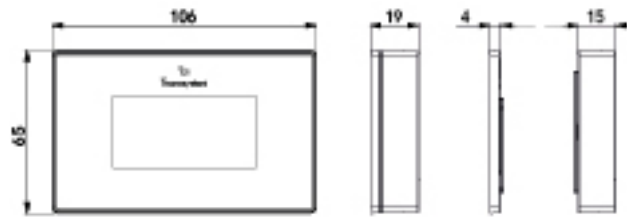

DIMENSIONI

FISSAGGIO

Fissaggio a parete mediante dima, viti e tasselli forniti a corredo

Il fissaggio del cronotermostato a parete si effettua con estrema rapidità.

Tramite una dima di aggancio in dotazione, il cronotermostato può essere attaccato / staccato in qualsiasi momento dal muro con una leggera pressione esterna.