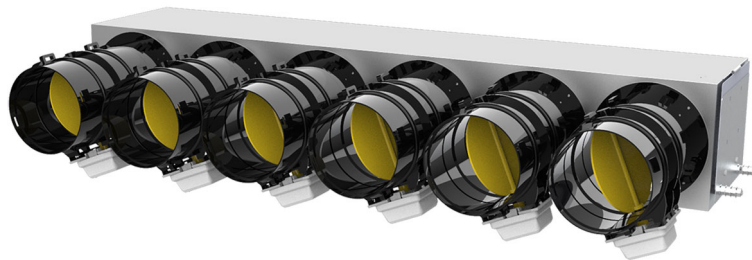

PROAIR PACK RF BROWN 6L

con plenum in lamiera coibentata

- cod. GAD400395 - cod. GAD400396 - cod. GAD400397
- cod. GAD400398 - cod. GAD400424 - cod. GAD400425

DESCRIZIONE

I sistemi preassemblati PROAIR PACK RF-L sono ideati per facilitare e velocizzare l'installazione di un impianto canalizzato. Il sistema viene fornito completo di centralina "Polaris", cronotermostati e kit by pass meccanico da installare sul plenum (completo di ghiera di fissaggio e contrappeso).

Sarà sufficiente indicare, in fase d'ordine, il modello del plenum.

Il sistema viene fornito completo di cronotermostati e serrande (ø 150 o ø 200) fissate sul plenum coibentato.

Al fine di garantire facilità e velocità di installazione il sistema PROAIR PACK RF-L è completamente assemblato, configurato e testato al 100% da personale qualificato

Il sistema PROAIR PACK RF BROWN 6L è composto da:

- N° 1 plenum di mandata coibentato per unità canalizzata (specificare al momento dell'ordine il codice del plenum)
- N° 1 centralina "Polaris" con protocolli precaricati, app, Alexa e Google Home
- N° 6 serrande motorizzate già cablate al sistema
- N° 6 cronotermostati DISCOVERY 3X (colore bianco a parete con batterie)
- N° 1 kit by pass meccanico da fissare sul plenum (comprensivo di ghiera di fissaggio e contrappeso)