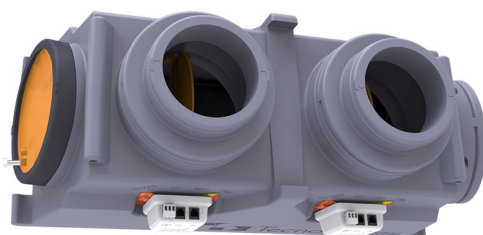

# PROAIR PACK RF RED 2

con plenum EOLO

- cod. GAD400359 - cod. GAD400360 - cod. GAD400409

## DESCRIZIONE

I sistemi preassemblati PROAIR PACK RF - EOLO sono ideati per facilitare e velocizzare l'installazione di un impianto canalizzato. Il sistema viene fornito completo di centralina "Polaris", cronotermostati e kit by pass meccanico da installare sul plenum (completo di ghiera di fissaggio e contrappeso).

Sarà sufficiente indicare, in fase d'ordine, il modello del plenum.

I plenum prevedono su tutta la gamma il doppio attacco: Eolo  $\varnothing$  150/200 mm.

Al fine di garantire facilità e velocità di installazione i sistemi sono assemblati, configurati e testati al 100% da personale qualificato.

## Il sistema PROAIR PACK RF RED 2 è composto da:

- N° 1 plenum di mandata in polistirene sinterizzato per unità canalizzata (da specificare al momento dell'ordine il codice del plenum)
- N° 1 centralina "Polaris" con protocolli precaricati, app, Alexa e Google Home
- N° 2 serrande motorizzate già cablate al sistema a seconda delle zone
- Cronotermostati DISCOVERY 3X (colore bianco a parete con batterie) oppure termostati mini led ORION a seconda delle zone
- N° 1 kit by pass meccanico da fissare sul plenum (comprensivo di ghiera di fissaggio e contrappeso)