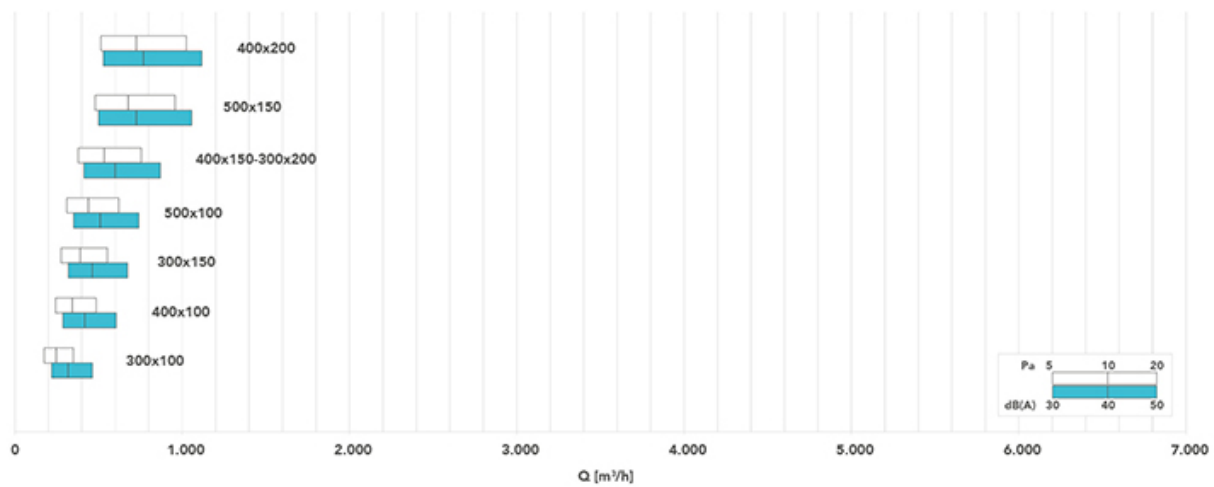

# VEGA POINT

bocchetta di mandata motorizzata bianca con telecomando IR

- cod. GAD200001 - cod. GAD200002 - cod. GAD200003
- cod. GAD200004 - cod. GAD200005 - cod. GAD200006
- cod. GAD200007 - cod. GAD200008 - cod. GAD200013
- cod. GAD200014 - cod. GAD200015 - cod. GAD200016
- cod. GAD200017 - cod. GAD200018 - cod. GAD200019
- cod. GAD200020

## DIMENSIONI

CODICE	L [mm]	H [mm]	A [mm]	B [mm]
GAD200001	332	132	300	100
GAD200002	332	182	300	150
GAD200003	332	232	300	200
GAD200004	432	132	400	100
GAD200005	432	182	400	150
GAD200006	432	232	400	200
GAD200007	532	132	500	100
GAD200008	532	182	500	150
GAD200013	332	132	300	100
GAD200014	332	182	300	150
GAD200015	332	232	300	200
GAD200016	432	132	400	100
GAD200017	432	182	400	150
GAD200018	432	232	400	200
GAD200019	532	132	500	100
GAD200020	532	182	500	150

## DIAGRAMMA SCELTA RAPIDA