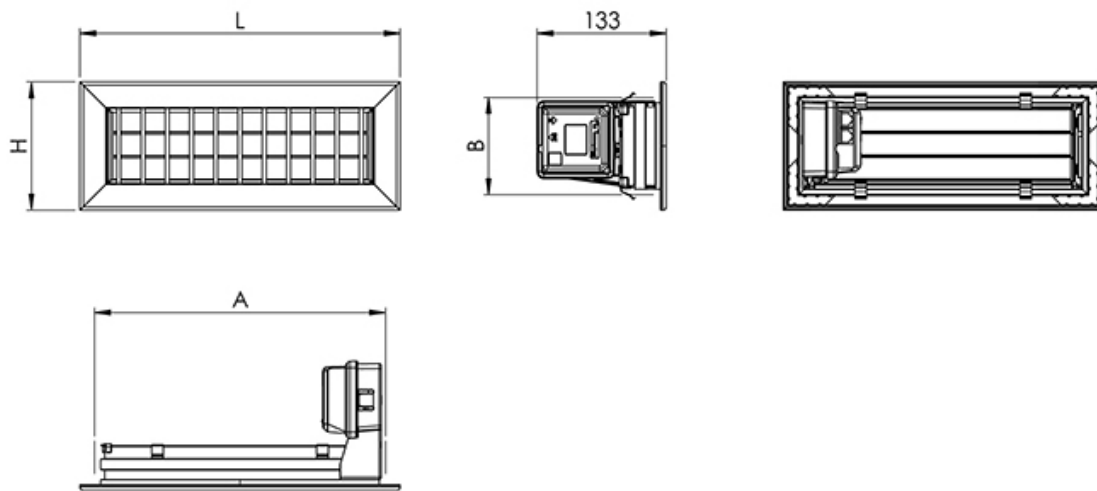

# VEGA POINT

bocchetta di mandata motorizzata bianca con telecomando IR

- cod. GAD200001 - cod. GAD200002 - cod. GAD200003
- cod. GAD200004 - cod. GAD200005 - cod. GAD200006
- cod. GAD200007 - cod. GAD200008 - cod. GAD200013
- cod. GAD200014 - cod. GAD200015 - cod. GAD200016
- cod. GAD200017 - cod. GAD200018 - cod. GAD200019
- cod. GAD200020

## CARATTERISTICHE TECNICHE:

- Alluminio verniciato bianco
- Installazione tramite clips in acciaio
- Telecomando e alimentatore inclusi (versione "master")
- Versione "Slave" priva di telecomando e alimentatore
- Contatto ausiliario out
- Alimentazione 220 V
- Lunghezza max catenaria 25 m
- Nella catenaria è possibile installare max 8 bocchette

## DIMENSIONI

CODICE	L [mm]	H [mm]	A [mm]	B [mm]
GAD200001	332	132	300	100
GAD200002	332	182	300	150
GAD200003	332	232	300	200
GAD200004	432	132	400	100
GAD200005	432	182	400	150
GAD200006	432	232	400	200
GAD200007	532	132	500	100
GAD200008	532	182	500	150
GAD200013	332	132	300	100
GAD200014	332	182	300	150
GAD200015	332	232	300	200
GAD200016	432	132	400	100
GAD200017	432	182	400	150
GAD200018	432	232	400	200
GAD200019	532	132	500	100
GAD200020	532	182	500	150

## DATI TECNICI

MODELLO	A [m <sub>2</sub> ]	Q [m <sup>3</sup> /h]		LWA [dB(A)]		X(0,25) [m]		Dpt [Pa]	
		MIN	MAX	MIN	MAX	MIN	MAX	MIN	MAX
300x100	0,0144	180	350	25	42	3,1	6,0	5	20
400x100	0,0200	240	490	25	44	3,5	7,2	5	20
300x150	0,0228	280	550	26	45	3,8	7,5	5	20
500x100	0,0256	310	620	27	45	4,0	8,0	5	20
400x150 - 300x200	0,0311	380	760	28	46	4,5	8,9	5	20
500x150	0,0395	480	960	29	47	5,0	10,0	5	20
400x200	0,423	510	1030	29	48	5,1	10,4	5	20