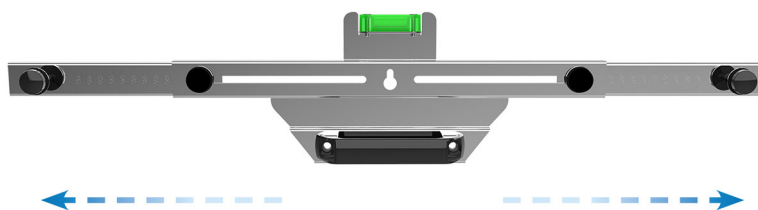

# Barra di regolazione telescopica mensola SPIRIT

 MADE IN ITALY

- cod. SCD500070

## CARATTERISTICHE TECNICHE:

- Realizzata in lamiera elettrozincata
- Con bolla in dotazione
- Maniglia incorporata
- Manopole di chiusura
- Riutilizzabile dopo posa avvenuta
- Adattabile anche con mensole Galileo MGL e Giotto MG

## ARTICOLI

CODICE	DESCRIZIONE
SCD500070	BARRA DI REGOLAZIONE TELESCOPICA MENSOLA SPIRIT IVORY

Tutti i diritti relativi a questa pubblicazione sono di esclusiva proprietà di Tecnosystemi SpA.

Tecnosystemi SpA si riserva il diritto di apportare in qualsiasi momento e senza preavviso, eventuali modifiche per esigenze di carattere tecnico o commerciale.