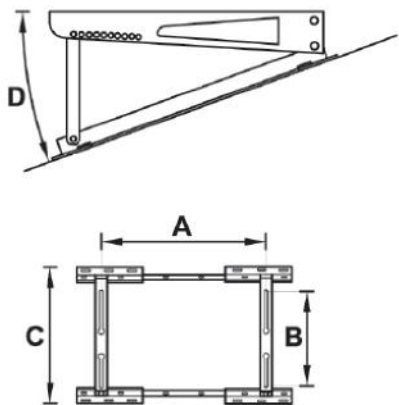

TSTT 140 N

staffa tetto trasversale

- cod. 11100009

CARATTERISTICHE TECNICHE:

- Realizzata in lamiera elettrozincata
- Inclinazione regolabile da 14° a 27°
- Verniciatura poliesteri da esterno
- Antivibranti a scorrimento "No-Shock" in dotazione
- Tasselli di fissaggio con catenella
- Non telescopica

CONFEZIONE COMPLETA DI:

- piedini in gomma antiscivolo
- antivibranti "No-Shock" a scorrimento
- tasselli di fissaggio con catenella
- 1 libretto istruzioni

DIMENSIONI

CODICE	A [mm]	B [mm]	C [mm]	D [mm]	PORTATA [kg]
11100009	350 - 750	140 - 370	500	14° - 27°	140