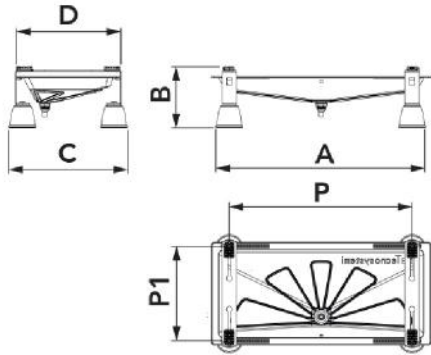

CARACTÉRISTIQUES DU CÂBLE CHAUFFANT:

- Diamètre du câble de chauffage 6 mm
- Tension d'alimentation 230 V
- Tolérances de résistance -5% / +10%
- Activation de la résistance à + 3°C
- Capteur thermique intégré

MODÈLES DISPONIBLES :

AVEC CÂBLE CHAUFFANT DE 3 m :

- Livré avec un câble chauffant de 15 W/m 3 m
- Raccord pour tuyau de vidange de condensat Ø 16

AVEC CÂBLE CHAUFFANT DE 3 + 3 m

- Livré avec un câble chauffant de 15 W/m 3 m + 3 m (6 m au total)
- Raccord pour tuyau de vidange de condensat Ø 20
- Équipé d'un collier de fixation de tuyau de vidange de condensat
- Avec tuyau de vidange de condensat isolé de 3 m

DIMENSIONS

CODE	A [mm]	B [mm]	C [mm]	D [mm]	P [mm]	P1 [mm]
SCD500010	850	230	460	410	400 - 800	150 - 370
SCD500011	1050	230	460	410	1000 - 400	370 - 150
SCD500014	850	230	460	410	800 - 400	370 - 150
SCD500015	1050	230	460	410	1000 - 400	370 - 150
SCD500018	850	230	460	410	800 - 400	370 - 150
SCD500019	1050	230	460	410	1000 - 400	370 - 150

DONNÉES TECHNIQUES

CODE	CHARGE [kg]
SCD500010	150
SCD500011	150
SCD500014	150
SCD500015	150
SCD500018	150
SCD500019	150

- Diamètre du câble de chauffage 6 mm
- Tension d'alimentation 230 V
- Tolérances de résistance -5% / +10%
- Activation de la résistance à + 3°C
- Capteur thermique intégré