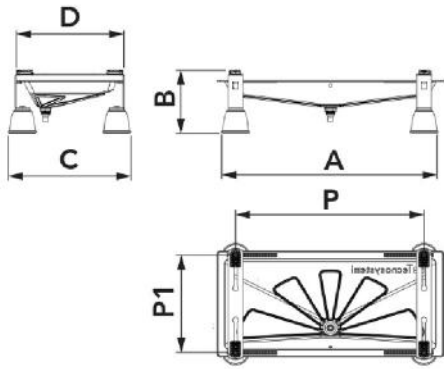

# INFINITY

Support au sol INFINITY avec plateau BLUE RIVER et pied hauteur réglable GENIUS 1000R

- cod. SCD500012 - cod. SCD500013 - cod. SCD500294  
 - cod. SCD500295 - cod. SCD500298 - cod. SCD500299

## CARACTÉRISTIQUES TECHNIQUES :

- Pieds en tôle électro-galvanisée
- Pieds peints en polyester pour extérieur couleur ivoire RAL 9002
- Bac « Blue-River » en plastique ABS PMMA couleur ivoire
- Raccord pour tuyau de vidange de condensat Ø 16
- Avec le kit anti-vibrations « Antichoc » 2 Durs + 2 Souples
- Pieds de sol Genius 1000R réglables avec fixation à vis M10
- Pied avec bague de réglage (hauteur de 100 à 140 mm)
- Réglage avec moletage antidérapant du pied

## CARACTÉRISTIQUES DU CÂBLE CHAUFFANT:

- Diamètre du câble de chauffage 6 mm
- Tension d'alimentation 230 V
- Tolérances de résistance -5% / +10%
- Activation de la résistance à + 3 °C
- Capteur thermique intégré

## DIMENSIONS

| CODE      | A [mm] | B [mm]    | C [mm] | D [mm] | P [mm]     | P1 [mm]   |
|-----------|--------|-----------|--------|--------|------------|-----------|
| SCD500012 | 850    | 230 ÷ 260 | 410    | 460    | 800 - 400  | 370 - 150 |
| SCD500013 | 1050   | 230 ÷ 260 | 410    | 460    | 1000 - 400 | 370 - 150 |
| SCD500294 | 850    | 230 ÷ 260 | 410    | 460    | 800 - 400  | 370 - 150 |
| SCD500295 | 1050   | 230 ÷ 260 | 410    | 460    | 1000 - 400 | 370 - 150 |
| SCD500298 | 850    | 230 ÷ 260 | 410    | 460    | 800 - 400  | 370 - 150 |
| SCD500299 | 1050   | 230 ÷ 260 | 410    | 460    | 1000 - 400 | 370 - 150 |