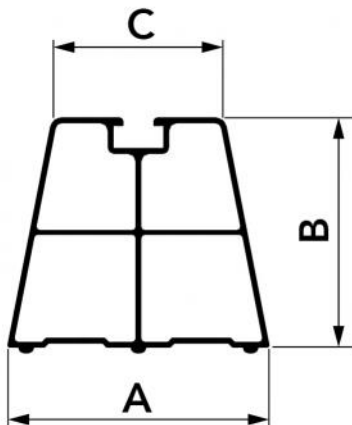

# SUELO MINI

base au sol avec anti-vibration

- cod. SCD500286 - cod. SCD500287 - cod. SCD500288
- cod. SCD500289

## CARACTÉRISTIQUES TECHNIQUES :

- PVC rigide anti-UVA, résistant aux chocs
- Couleur ivoire ou noire
- Vis fournies M8
- Base de support en caoutchouc
- Tailles 330 - 400 - 470 - 1000 mm

## DONNÉES TECHNIQUES

CODE	A [mm]	B [mm]	C [mm]	COULEUR	CHARGE [kg]
SCD500286	70	60	47	IVOIRE	90
SCD500287	70	60	47	IVOIRE	130
SCD500288	70	60	47	IVOIRE	180
SCD500289	70	60	47	IVOIRE	300

## ARTICLES

CODE	DESCRIPTION
SCD500286	BASE AU SOL MO. "SUELO MINI 330"
SCD500287	BASE AU SOL "SUELO MINI 400"
SCD500288	BASE AU SOL "SUELO MINI 470"
SCD500289	BASE AU SOL "SUELO MINI 1000"

Tous les droits relatifs à cette publication sont de propriété exclusive de Tecnosystemi SpA.