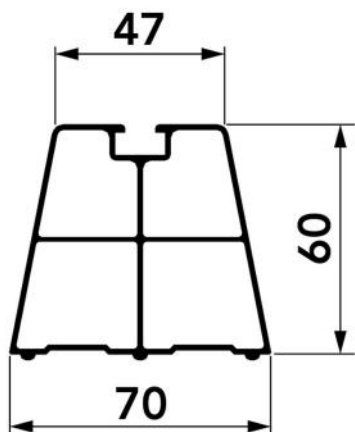

SUELO MINI ECO

Paire base au sol avec anti-vibration SUELO MAXI

- cod. SCD5E0005 - cod. SCD5E0006 - cod. SCD5E0007
- cod. SCD5E0008

DESCRIPTION :

- La base au sol dispose d'inserts en caoutchouc dans la partie inférieure qui permettent une plus grande stabilité du support au mur et également une absorption efficace des vibrations émises par l'unité.
- Ce modèle de base au sol est fabriqué en PVC recyclé, rigide et résistant aux chocs, de couleur noire résistant aux températures élevées et est équipé d'un guide spécial qui, grâce à l'utilisation de boulons et d'écrous, permet une fixation rapide de l'unité de condensation.
- Des bouchons de fermeture sont également disponibles en option qui sont rapides à installer et garantissent un résultat esthétique élevé.
- Avec bandes anti-vibrations en caoutchouc moulées à l'arrière

CARACTÉRISTIQUES TECHNIQUES :

- PVC recyclé rigide anti-UVA, antichoc
- Couleur noire
- Base de support en caoutchouc
- Tailles 330 - 400 - 470 - 1000
- Vis fournies M8

DONNÉES TECHNIQUES

CODE	CHARGE [kg/1 pc]
SCD5E0005	90
SCD5E0006	130
SCD5E0007	180
SCD5E0008	300