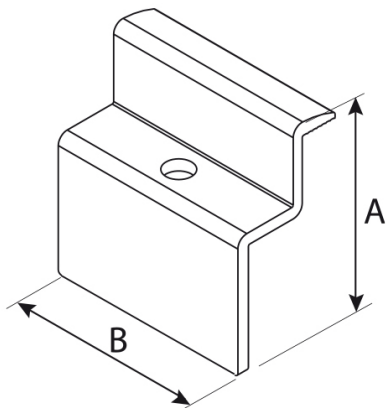

HSL/40

support latéral

- cod. 11111070 - cod. 11111070BOX - cod. 11111072
- cod. 11111072BOX - cod. 11111076 - cod. 11111076BOX
- cod. 11111078 - cod. 11111078BOX - cod. 11111082
- cod. 11111082BOX - cod. 11111084 - cod. 11111084BOX
- cod. FVD200005 - cod. FVD200005BOX - cod. FVD200006
- cod. FVD200006BOX - cod. FVD200007 - cod. FVD200007BOX
- cod. FVD200008 - cod. FVD200008BOX - cod. FVD200009
- cod. FVD200009BOX - cod. FVD200010 - cod. FVD200010BOX
- cod. FVD200011 - cod. FVD200011BOX

CARACTÉRISTIQUES TECHNIQUES :

- Matériau: alliage d'aluminium 6060
- Longueur du support : 40 mm
- Disponible pour des hauteurs de panneaux de 30 mm à 56 mm
- Trou Ø 8,5 mm
- Également disponible en version peinte en noir, sur demande

DESSIN TECHNIQUE:

TAILLES COMPLÈTE:

CODE	A [mm]	B [mm]	C [mm]	Pour panneaux H [mm]
11111070	34	40	8,5	30
11111072	36	40	8,5	32
11111074	38	40	8,5	34
11111076	39	40	8,5	35
11111078	40		8,5	36
11111080	42	40	8,5	38
11111082	44	40	8,5	40
11111084	46	40	8,5	42
11111086	48	40	8,5	44
11111088	49	40	8,5	45
11111090	50	40	8,5	46
11111092	52	40	8,5	48
11111094	54	40	8,5	50
FVD200005	34	40	8,5	30
FVD200006	36	40	8,5	32
FVD200007	38	40	8,5	34
FVD200008	39	40	8,5	35
FVD200009	40		8,5	36
FVD200010	42	40	8,5	38
FVD200011	44	40	8,5	40