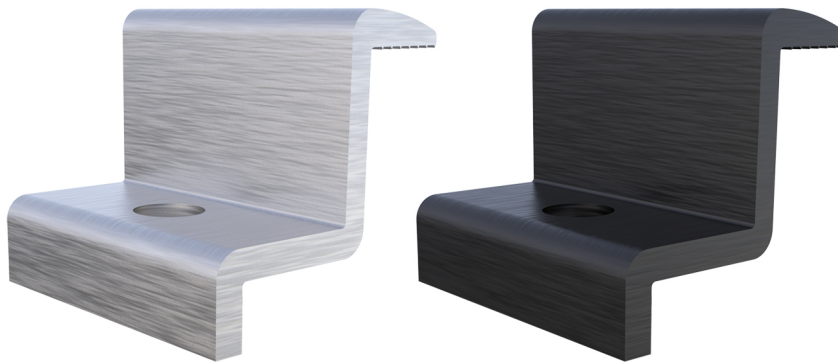

HSL/40

support latéral

- cod. 11111070 - cod. 11111070BOX - cod. 11111072
- cod. 11111072BOX - cod. 11111076 - cod. 11111076BOX
- cod. 11111078 - cod. 11111078BOX - cod. 11111082
- cod. 11111082BOX - cod. 11111084 - cod. 11111084BOX
- cod. FVD200005 - cod. FVD200005BOX - cod. FVD200006
- cod. FVD200006BOX - cod. FVD200007 - cod. FVD200007BOX
- cod. FVD200008 - cod. FVD200008BOX - cod. FVD200009
- cod. FVD200009BOX - cod. FVD200010 - cod. FVD200010BOX
- cod. FVD200011 - cod. FVD200011BOX

CARACTÉRISTIQUES TECHNIQUES :

- Matériau: alliage d'aluminium 6060
- Longueur du support : 40 mm
- Disponible pour des hauteurs de panneaux de 30 mm à 56 mm
- Trou Ø 8,5 mm
- Également disponible en version peinte en noir, sur demande