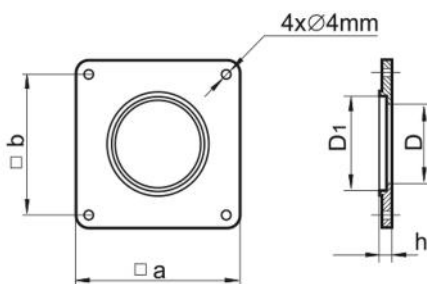

PMT 100

plaque murale en PVC trou

- cod. 11161375 - cod. 11161375B - cod. 11161375C
- cod. PWC500076

CARACTÉRISTIQUES TECHNIQUES :

- Matériau PVC
- 4 Trous pour montage mural

DIMENSIONS

CODE	A [mm]	B [mm]	D [mm]	D1 [mm]	h [mm]
11161375	150	134	100,5	103	3
11161375B	170	154	125	127	3
11161375C	204	188	151	153	3
PWC500076	250	230	202	204	3

ARTICLES

CODE	DESCRIPTION
11161375	PLACA DE PARED EN PVC "PMT100"
11161375B	PLAQUE MURALE EN PVC TROU "PMT125" Ø 125
11161375C	"PMT150" PLAQUE MURALE EN PVC TROU, D.150
PWC500076	

Tous les droits relatifs à cette publication sont de propriété exclusive de Tecnosystemi SpA.