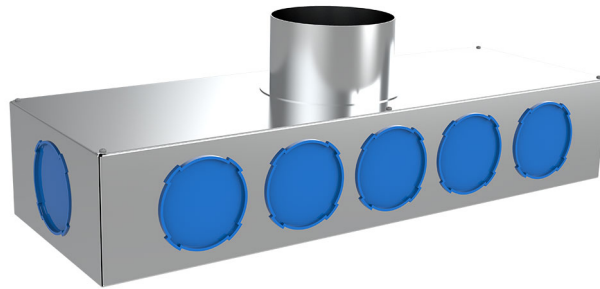

Verteiler-Plenum

- cod. 30100031 - cod. 30100041 - cod. 30100032
- cod. 30100047

TECHNISCHE EIGENSCHAFTEN:

- Aus verzinktem Blech
- Mit 12 Anschlüsse für Anschlusselemente \varnothing 75 und \varnothing 92 mm
- Plenum-Schellen \varnothing 125 und 160

ABMESSUNGEN

CODE	A [mm]	B [mm]	C [mm]	Ø [mm]
30100031	600	200	110	125
30100041	600	200	180	125
30100032	600	200	110	160
30100047	600	200	180	160

ARTIKEL

CODE	DESCRIPTION
30100031	LÜFTUNGSVERTEILERKÄSTEN 600X200X110 D125
30100041	LUFTUNGSVERTEILERKASTEN MOD.2 600X200X180 D125
30100032	LÜFTUNGSVERTEILERKÄSTEN 600X200X110 D160
30100047	LUFTUNGSVERTEILERKASTEN MOD.2 600X200X180 D160