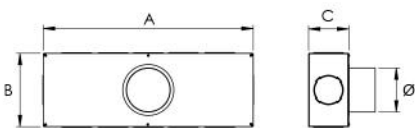

Verteiler-Plenum

- cod. 30100031 - cod. 30100041 - cod. 30100032
- cod. 30100047

TECHNISCHE EIGENSCHAFTEN:

- Aus verzinktem Blech
- Mit 12 Anschlüsse für Anschlusselemente \varnothing 75 und \varnothing 92 mm
- Plenum-Schellen \varnothing 125 und 160

ABMESSUNGEN

CODE	A [mm]	B [mm]	C [mm]	Ø [mm]
30100031	600	200	110	125
30100041	600	200	180	125
30100032	600	200	110	160
30100047	600	200	180	160

ARTIKEL

CODE	DESCRIPTION
30100031	LÜFTUNGSVERTEILERKÄSTEN 600X200X110 D125
30100041	LUFTUNGSVERTEILERKASTEN MOD.2 600X200X180 D125
30100032	LÜFTUNGSVERTEILERKÄSTEN 600X200X110 D160
30100047	LUFTUNGSVERTEILERKASTEN MOD.2 600X200X180 D160