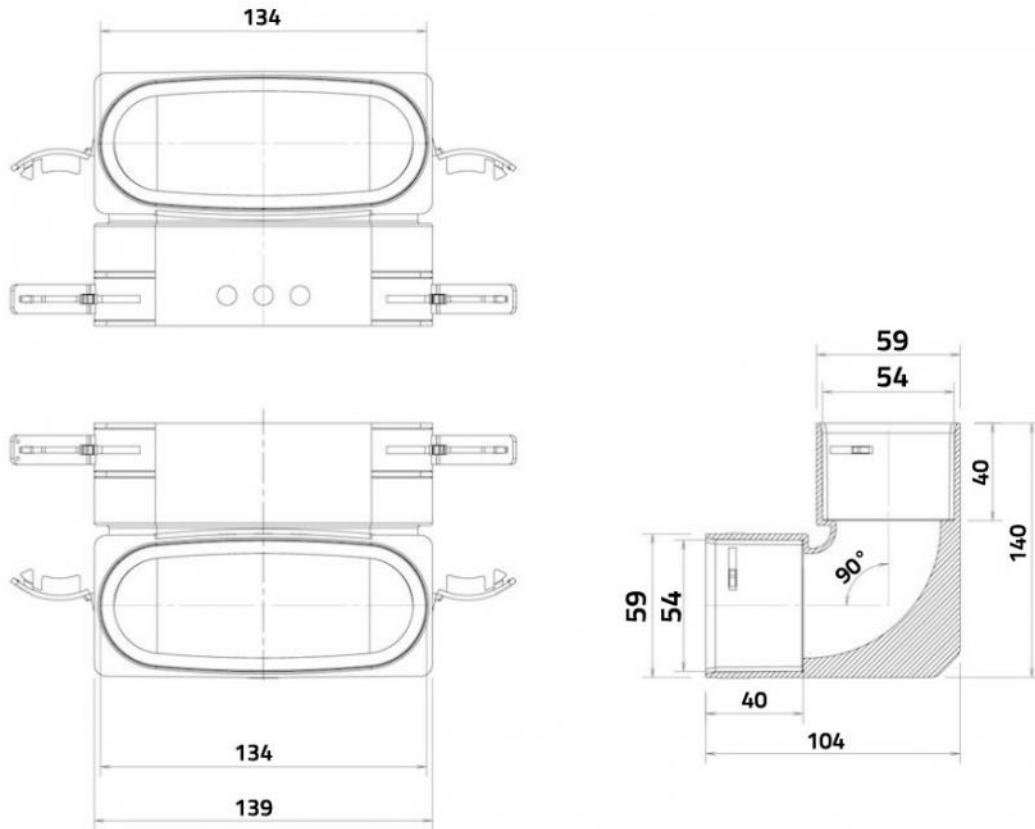

Courbe à coude ovale verticale

- cod. 30101060

CARACTÉRISTIQUES TECHNIQUES :

- Matériau: PP
- Finition bleue RAL 5015

DIMENSIONS

GRAPHIQUE DE PERTE DE CHARGE

ARTICLES

CODE	DESCRIPTION
30101060	COUDE OVALE VERTICAL