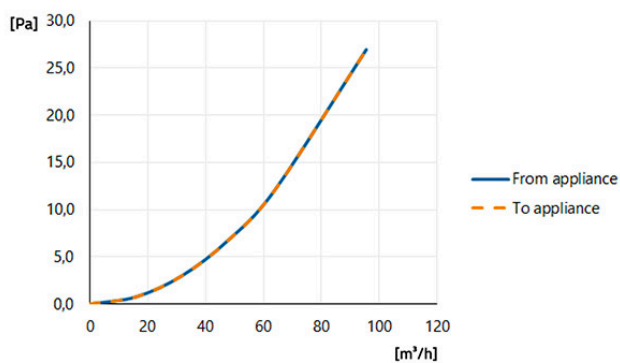

Courbe à coude ovale verticale

- cod. 30101060

CARACTÉRISTIQUES TECHNIQUES :

- Matériau: PP
- Finition bleue RAL 5015

DIMENSIONS

GRAPHIQUE DE PERTE DE CHARGE

ARTICLES

CODE	DESCRIPTION
30101060	COUDE OVALE VERTICAL