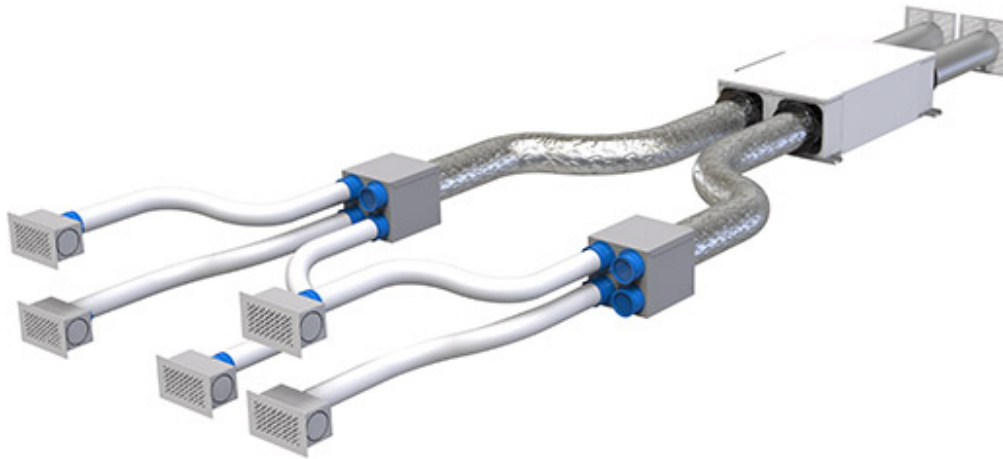

## DESCRIPTIF

Ces kits sont destinés à la distribution nécessaire à la création d'un système VMC

## EXEMPLE DE KIT POUR HABITATIONS JUSQU'À 60 m<sup>2</sup>

Appartement composé de :

Séjour

Cuisine

1 chambre

2 salles de bain

Ø TUBES	COMPOSANTS DE FOURNITURE	CODE
125	- 5 grilles "Vanessa" cod. ACD600053 ou "Ginevra" cod. ACD600071 - 5 plenums pour grille cod. ACD600039 - 2 boîtes de distribution cod. ACD600059 - 3 bouchons anti-poussière pour boîte cod. 30100170 - 1 flexible Ø75 L.50 m cod. ACC600021 - 1 flexible gainé Ø125 L.10 m cod. 11151127 - 2 grilles circulaires encastrables cod. PWC600002	ACD600063
125	- 5 grilles "Vanessa" cod. ACD600053 ou "Ginevra" cod. ACD600071 - 5 plenums pour grille cod. ACD600039 - 2 boîtes de distribution cod. ACD600059 - 3 bouchons anti-poussière pour boîte cod. 30100170 - 1 flexible Ø75 L.50 m cod. ACC600021 - 1 flexible gainé Ø125 L.10 m cod. 11151127 - 2 grilles circulaires encastrables cod. PWC600002	ACD600075
150	- 5 grilles "Vanessa" cod. ACD600053 ou "Ginevra" cod. ACD600071 - 5 plenums pour grille cod. ACD600039 - 2 boîtes de distribution cod. ACD600059 - 3 bouchons anti-poussière pour boîte cod. 30100170 - 1 flexible Ø75 L.50 m cod. ACC600021 - 1 flexible gainé Ø125 L.10 m cod. 11151152 - 2 grilles circulaires encastrables cod. PWC600003	ACD600067
150	- 5 grilles "Vanessa" cod. ACD600053 ou "Ginevra" cod. ACD600071 - 5 plenums pour grille cod. ACD600039 - 2 boîtes de distribution cod. ACD600059 - 3 bouchons anti-poussière pour boîte cod. 30100170 - 1 flexible Ø75 L.50 m cod. ACC600021 - 1 flexible gainé Ø125 L.10 m cod. 11151152 - 2 grilles circulaires encastrables cod. PWC600003	ACD600076