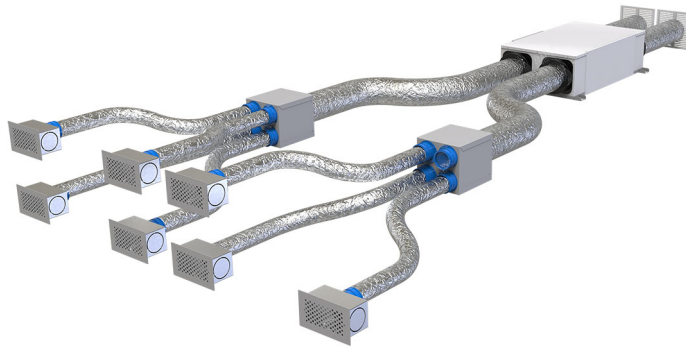

# KIT PRONTO VMC

- cod. ACD600063 - cod. ACD600067 - cod. ACD600064
- cod. ACD600068 - cod. ACD600065 - cod. ACD600069
- cod. ACD600066 - cod. ACD600070 - cod. ACD600075
- cod. ACD600076 - cod. ACD600077 - cod. ACD600078
- cod. ACD600079 - cod. ACD600080 - cod. ACD600081
- cod. ACD600082

## DESCRIPTIF

Ces kits sont destinés à la distribution nécessaire à la création d'un système VMC

## EXEMPLE DE KIT POUR HABITATIONS JUSQU'À 60 m<sup>2</sup>

Appartement composé de :

Séjour

Cuisine

1 chambre

2 salles de bain

Ø TUBES	COMPOSANTS DE FOURNITURE	CODE
125	- 5 grilles "Vanessa" cod. ACD600053 ou "Ginevra" cod. ACD600071 - 5 plenums pour grille cod. ACD600039 - 2 boîtes de distribution cod. ACD600059 - 3 bouchons anti-poussière pour boîte cod. 30100170 - 1 flexible Ø75 L.50 m cod. ACC600021 - 1 flexible gainé Ø125 L.10 m cod. 11151127 - 2 grilles circulaires encastrables cod. PWC600002	ACD600063
125	- 5 grilles "Vanessa" cod. ACD600053 ou "Ginevra" cod. ACD600071 - 5 plenums pour grille cod. ACD600039 - 2 boîtes de distribution cod. ACD600059 - 3 bouchons anti-poussière pour boîte cod. 30100170 - 1 flexible Ø75 L.50 m cod. ACC600021 - 1 flexible gainé Ø125 L.10 m cod. 11151127 - 2 grilles circulaires encastrables cod. PWC600002	ACD600075
150	- 5 grilles "Vanessa" cod. ACD600053 ou "Ginevra" cod. ACD600071 - 5 plenums pour grille cod. ACD600039 - 2 boîtes de distribution cod. ACD600059 - 3 bouchons anti-poussière pour boîte cod. 30100170 - 1 flexible Ø75 L.50 m cod. ACC600021 - 1 flexible gainé Ø125 L.10 m cod. 11151152 - 2 grilles circulaires encastrables cod. PWC600003	ACD600067
150	- 5 grilles "Vanessa" cod. ACD600053 ou "Ginevra" cod. ACD600071 - 5 plenums pour grille cod. ACD600039 - 2 boîtes de distribution cod. ACD600059 - 3 bouchons anti-poussière pour boîte cod. 30100170 - 1 flexible Ø75 L.50 m cod. ACC600021 - 1 flexible gainé Ø125 L.10 m cod. 11151152 - 2 grilles circulaires encastrables cod. PWC600003	ACD600076