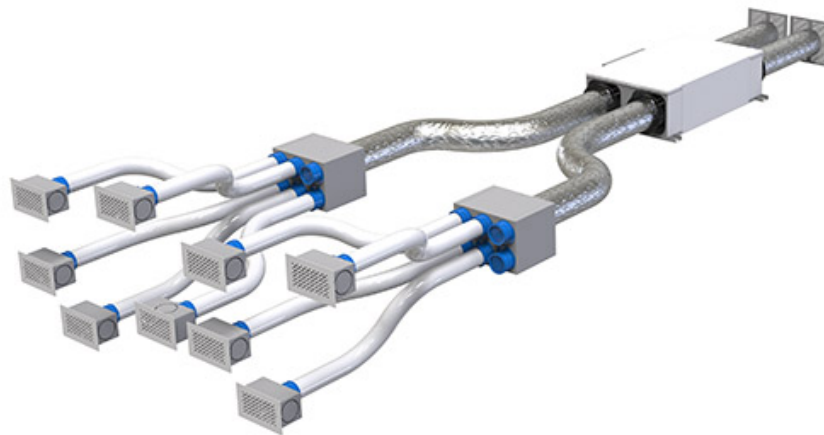

# FICHES TECHNIQUES

Appartement composé de :

Séjour

Cuisine

4 chambres

2 salles de bain

Ø TUBES	COMPOSANTS DE FOURNITURE	CODE
125	- 9 grilles "Vanessa" cod. ACD600053 ou "Ginevra" cod. ACD600071 - 9 plenums pour grille cod. ACD600039 - 2 boîtes de distribution cod. ACD600059 - 3 bouchons anti-poussière pour boîte cod. 30100170 - 2 flexibles Ø75 L.50 m cod. ACC600021 - 1 flexible gainé Ø125 L. 10 m cod. 11151127 - 2 grilles circulaires encastrables cod. PWC600002	ACD600065
125	- 9 grilles "Vanessa" cod. ACD600053 ou "Ginevra" cod. ACD600071 - 9 plenums pour grille cod. ACD600039 - 2 boîtes de distribution cod. ACD600059 - 3 bouchons anti-poussière pour boîte cod. 30100170 - 2 flexibles Ø75 L.50 m cod. ACC600021 - 1 flexible gainé Ø125 L. 10 m cod. 11151127 - 2 grilles circulaires encastrables cod. PWC600002	ACD600079
150	- 9 grilles "Vanessa" cod. ACD600053 ou "Ginevra" cod. ACD600071 - 9 plenums pour grille cod. ACD600039 - 2 boîtes de distribution cod. ACD600059 - 3 bouchons anti-poussière pour boîte cod. 30100170 - 2 flexibles Ø75 L.50 m cod. ACC600021 - 1 flexible gainé Ø150 L. 10 m cod. 11151152 - 2 grilles circulaires encastrables cod. PWC600003	ACD600069
150	- 9 grilles "Vanessa" cod. ACD600053 ou "Ginevra" cod. ACD600071 - 9 plenums pour grille cod. ACD600039 - 2 boîtes de distribution cod. ACD600059 - 3 bouchons anti-poussière pour boîte cod. 30100170 - 2 flexibles Ø75 L.50 m cod. ACC600021 - 1 flexible gainé Ø150 L. 10 m cod. 11151152 - 2 grilles circulaires encastrables cod. PWC600003	ACD600080