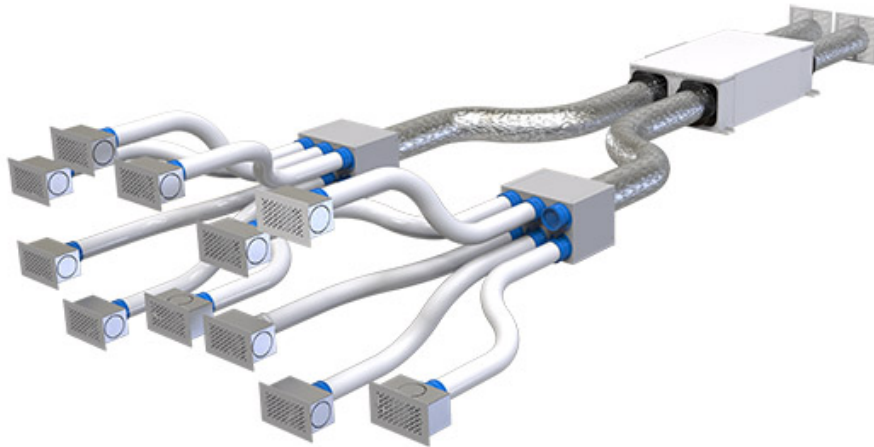

## EXEMPLE DE KIT POUR HABITATIONS JUSQU'À 150 m<sup>2</sup>

Appartement composé de :

Séjour

Cuisine

5 chambres

2 salles de bain

Ø TUBES	COMPOSANTS DE FOURNITURE	CODE
125	- 11 grilles "Vanessa" cod. ACD600053 ou "Ginevra" cod. ACD600071 - 11 plenums pour grille cod. ACD600039 - 2 boîtes de distribution cod. ACD600059 - 1 bouchon anti-poussière pour boîte cod. 30100170 - 3 flexibles Ø75 L.50 m cod. ACC600021 - 1 flexible gainé Ø125 L.10 m cod. 11151127 - 2 grilles circulaires encastrables cod. PWC600002	ACD600066
125	- 11 grilles "Vanessa" cod. ACD600053 ou "Ginevra" cod. ACD600071 - 11 plenums pour grille cod. ACD600039 - 2 boîtes de distribution cod. ACD600059 - 1 bouchon anti-poussière pour boîte cod. 30100170 - 3 flexibles Ø75 L.50 m cod. ACC600021 - 1 flexible gainé Ø125 L.10 m cod. 11151127 - 2 grilles circulaires encastrables cod. PWC600002	ACD600081
150	- 11 grilles "Vanessa" cod. ACD600053 ou "Ginevra" cod. ACD600071 - 11 plenums pour grille cod. ACD600039 - 2 boîtes de distribution cod. ACD600059 - 1 bouchon anti-poussière pour boîte cod. 30100170 - 3 flexibles Ø75 L.50 m cod. ACC600021 - 1 flexible gainé Ø150 L.10 m cod. 11151152 - 2 grilles circulaires encastrables cod. PWC600003	ACD600070
150	- 11 grilles "Vanessa" cod. ACD600053 ou "Ginevra" cod. ACD600071 - 11 plenums pour grille cod. ACD600039 - 2 boîtes de distribution cod. ACD600059 - 1 bouchon anti-poussière pour boîte cod. 30100170 - 3 flexibles Ø75 L.50 m cod. ACC600021 - 1 flexible gainé Ø150 L.10 m cod. 11151152 - 2 grilles circulaires encastrables cod. PWC600003	ACD600082