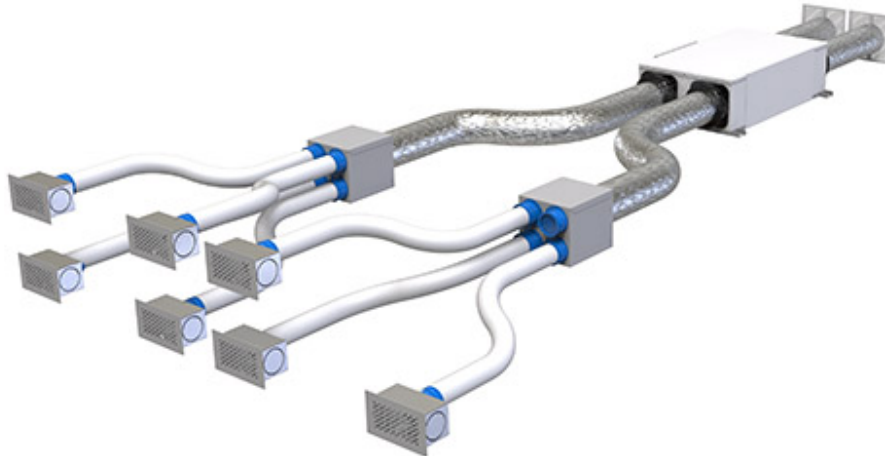

3 chambres
2 salles de bain

Ø TUBES	COMPOSANTS DE FOURNITURE	CODE
125	- 7 grilles "Vanessa" cod. ACD600053 ou "Ginevra" cod. ACD600071 - 7 plenums pour grille cod. ACD600039 - 2 boîtes de distribution cod. ACD600059 - 1 bouchon anti-poussière pour boîte cod. 30100170 - 1 flexible Ø75 L.50 m cod. ACC600021 - 1 flexible gainé Ø125 L. 10 m cod. 11151127 - 2 grilles circulaires encastrables cod. PWC600002	ACD600064
125	- 7 grilles "Vanessa" cod. ACD600053 ou "Ginevra" cod. ACD600071 - 7 plenums pour grille cod. ACD600039 - 2 boîtes de distribution cod. ACD600059 - 1 bouchon anti-poussière pour boîte cod. 30100170 - 1 flexible Ø75 L.50 m cod. ACC600021 - 1 flexible gainé Ø125 L. 10 m cod. 11151127 - 2 grilles circulaires encastrables cod. PWC600002	ACD600077
150	- 5 grilles "Vanessa" cod. ACD600053 ou "Ginevra" cod. ACD600071 - 5 plenums pour grille cod. ACD600039 - 2 boîtes de distribution cod. ACD600059 - 3 bouchons anti-poussière pour boîte cod. 30100170 - 1 flexible Ø75 L.50 m cod. ACC600021 - 1 flexible gainé Ø150 L. 10 m cod. 11151152 - 2 grilles circulaires encastrables cod. PWC600003	ACD600068
150	- 5 grilles "Vanessa" cod. ACD600053 ou "Ginevra" cod. ACD600071 - 5 plenums pour grille cod. ACD600039 - 2 boîtes de distribution cod. ACD600059 - 3 bouchons anti-poussière pour boîte cod. 30100170 - 1 flexible Ø75 L.50 m cod. ACC600021 - 1 flexible gainé Ø150 L. 10 m cod. 11151152 - 2 grilles circulaires encastrables cod. PWC600003	ACD600078

EXEMPLE DE KIT POUR HABITATIONS JUSQU'À 120 m²