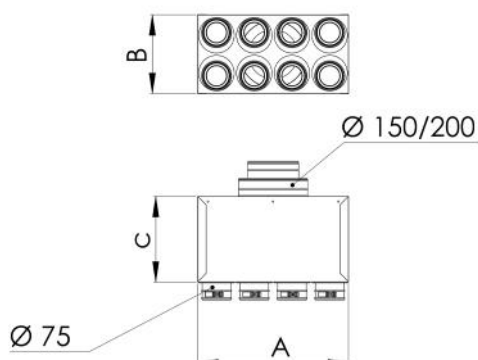

Plenum insonorisen en tôle zinguée

4-6-8-10-12 sorties Ø 75 avec connecteurs bleus

- cod. ACD600093 - cod. ACD600094 - cod. ACD600095
- cod. ACD600096 - cod. ACD600097 - cod. ACD600098
- cod. ACD600099

CARACTÉRISTIQUES TECHNIQUES :

- Fabriqué en tôle galvanisée
- Isolation acoustique élevée
- Insonorisant intérieur épaisseur 20mm
- Septums insonorisants amovibles
- Complet avec supports de montage au plafond
- Colliers de sortie/entrée selon tableau

DIMENSIONS

CODE	A [mm]	B [mm]	C [mm]	Ø ENTRÉE [mm]	NOMBRE DE SORTIES - Ø [mm]
ACD600093	360	240	500	150 / 200	4 - 75
ACD600094	360	240	500	150 / 200	6 - 75
ACD600095	660	240	500	150 / 200	8 - 75
ACD600096	660	240	500	150 / 200	10 - 75
ACD600097	660	240	500	150 / 200	12 - 75
ACD600098	360	240	500	100 / 125 / 150	4 - 75
ACD600099	360	240	500	100 / 125 / 150	6 - 75

ARTICLES

CODE	DESCRIPTION
ACD600093	PLENUM INSONORISE EN TOLE ZINGUÉE Ø 75 - 4 SORTIES 150/200
ACD600094	PLENUM INSONORISE EN TOLE ZINGUÉE Ø 75 - 6 SORTIES 150/200
ACD600095	PLENUM INSONORISE EN TOLE ZINGUÉE Ø 75 - 8 SORTIES 150/200
ACD600096	PLENUM INSONORISE EN TOLE ZINGUÉE Ø 75 - 10 SORTIES 150/200
ACD600097	PLENUM INSONORISE EN TOLE ZINGUÉE Ø 75 - 12 SORTIES 150/200
ACD600098	PLENUM INSONORISE EN TOLE ZINGUÉE Ø 75 - 4 SORTIES 100 / 125 /150
ACD600099	PLENUM INSONORISE EN TOLE ZINGUÉE Ø 75 - 6 SORTIES 100 / 125 /150