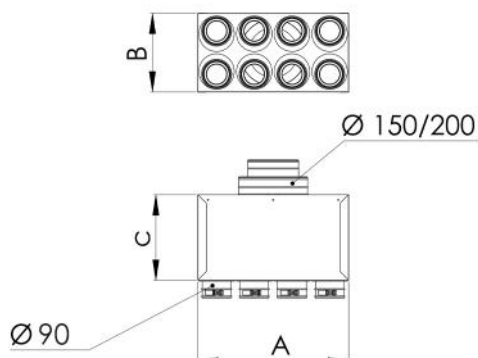

Plenum insonorisen en tôle zinguée

4-6-8-10-12 sorties Ø 90 avec connecteurs bleus

- cod. ACD600100 - cod. ACD600101 - cod. ACD600102
- cod. ACD600103 - cod. ACD600104 - cod. ACD600105
- cod. ACD600106

CARACTÉRISTIQUES TECHNIQUES :

- Fabriqué en tôle galvanisée
- Isolation acoustique élevée
- Insonorisant intérieur épaisseur 20mm
- Septums insonorisants amovibles
- Complet avec supports de montage au plafond
- Colliers de sortie/entrée selon tableau

DIMENSIONS

CODE	A [mm]	B [mm]	C [mm]	Ø ENTRÉE [mm]	NOMBRE DE SORTIES - Ø [mm]
ACD600100	360	240	500	150 / 200	4 - 90
ACD600101	360	240	500	150 / 200	6 - 90
ACD600102	660	240	500	150 / 200	8 - 90
ACD600103	660	240	500	150 / 200	10 - 90
ACD600104	660	240	500	150 / 200	12 - 90
ACD600105	360	240	500	100 / 125 / 150	4 - 90
ACD600106	360	240	500	100 / 125 / 150	6 - 90

ARTICLES

CODE	DESCRIPTION
ACD600100	PLENUM INSONORISE EN TOLE ZINGUÉE Ø 90 - 4 SORTIES 150/200
ACD600101	PLENUM INSONORISE EN TOLE ZINGUÉE Ø 90 - 6 SORTIES 150/200
ACD600102	PLENUM INSONORISE EN TOLE ZINGUÉE Ø 90 - 8 SORTIES 150/200
ACD600103	PLENUM INSONORISE EN TOLE ZINGUÉE Ø 90 - 10 SORTIES 150/200
ACD600104	PLENUM INSONORISE EN TOLE ZINGUÉE Ø 90 - 12 OUTLETS 150/200
ACD600105	PLENUM INSONORISE EN TOLE ZINGUÉE Ø 90 - 4 OUTLETS 100 / 125 / 150
ACD600106	PLENUM INSONORISE EN TOLE ZINGUÉE Ø 90 - 6 OUTLETS 100 / 125 / 150