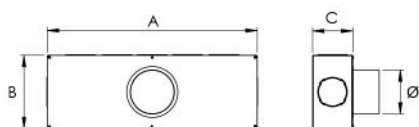

## CARACTÉRISTIQUES TECHNIQUES :

- Fabriqué en tôle galvanisée
- Avec 12 raccords pour connecteurs  $\varnothing 75$  et  $\varnothing 92$  mm
- Colliers de plénum  $\varnothing 125$  et  $160$

## DIMENSIONS

CODE	A [mm]	B [mm]	C [mm]	Ø [mm]
30100031	600	200	110	125
30100041	600	200	180	125
30100032	600	200	110	160
30100047	600	200	180	160

## ARTICLES

CODE	DESCRIPTION
30100031	PLÉNUM DE DISTRIBUTION 600X200X110 D125
30100041	PLENUM DE DISTRIBUTION MOD.2 600X200X180 D125
30100032	PLÉNUM DE DISTRIBUTION 600X200X110 D160
30100047	PLENUM DE DISTRIBUTION MOD.2 600X200X180 D160