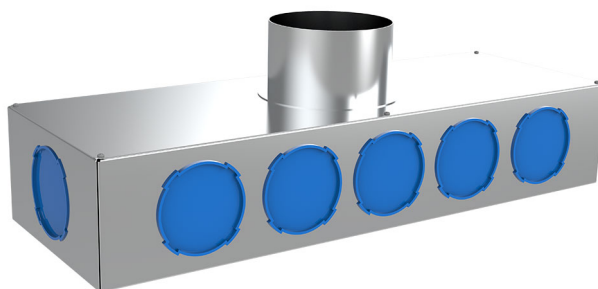

# Plénum de distribution

- cod. 30100031 - cod. 30100041 - cod. 30100032  
- cod. 30100047

## CARACTÉRISTIQUES TECHNIQUES :

- Fabriqué en tôle galvanisée
- Avec 12 raccords pour connecteurs  $\varnothing 75$  et  $\varnothing 92$  mm
- Colliers de plénum  $\varnothing 125$  et  $160$

## DIMENSIONS

CODE	A [mm]	B [mm]	C [mm]	Ø [mm]
30100031	600	200	110	125
30100041	600	200	180	125
30100032	600	200	110	160
30100047	600	200	180	160

## ARTICLES

CODE	DESCRIPTION
30100031	PLÉNUM DE DISTRIBUTION 600X200X110 D125
30100041	PLENUM DE DISTRIBUTION MOD.2 600X200X180 D125
30100032	PLÉNUM DE DISTRIBUTION 600X200X110 D160
30100047	PLENUM DE DISTRIBUTION MOD.2 600X200X180 D160